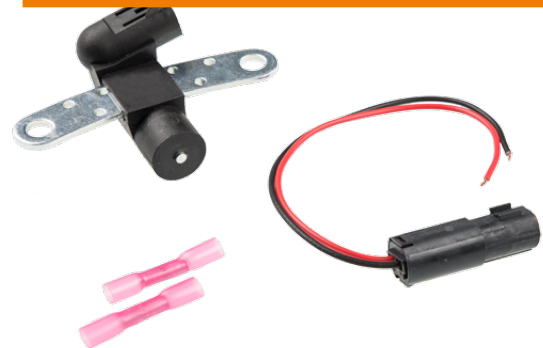

## Nouveaux kits de réparation MEYLE-ORIGINAL : générateur d'impulsions pour vilebrequin, fiche comprise à code universel.

pour Dacia | Nissan | Opel | Renault | Vauxhall

Il existe désormais 5 nouveaux kits de réparation MEYLE avec générateur d'impulsions pour vilebrequin. Les nouveaux MEYLE-ORIGINAL kits de réparation MEYLE comprennent tous une fiche à code universel qui convient toujours au véhicule en question. Pour la réparation, il suffit de découper la fiche d'origine et de monter la nouvelle fiche (respecter les instructions de montage). Cela facilite le service au garage automobile et fait gagner du temps.

Les pièces suivantes sont comprises dans les kits de réparation :

- capteur
- fiche
- câble adaptateur
- 2 raccords de câble

N° MEYLE : 16-14 899 0010  
Réf. courte : MPS0057

**Fiche à code universel  
- convient toujours, garanti !**