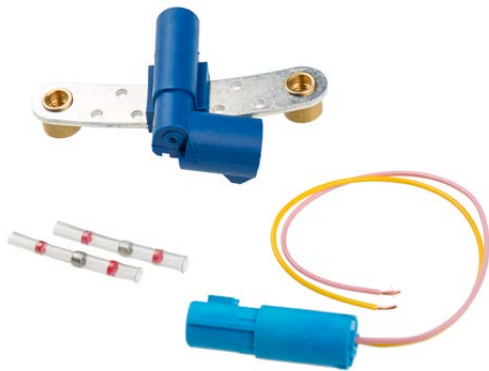

## Nouveaux kits de réparation MEYLE-ORIGINAL : générateur d'impulsions pour vilebrequin, fiche comprise à code universel.

pour Dacia | Nissan | Opel | Renault | Vauxhall

Il existe désormais 5 nouveaux kits de réparation MEYLE avec générateur d'impulsions pour vilebrequin. Les nouveaux MEYLE-ORIGINAL kits de réparation MEYLE comprennent tous une fiche à code universel qui convient toujours au véhicule en question. Pour la réparation, il suffit de découper la fiche d'origine et de monter la nouvelle fiche (respecter les instructions de montage). Cela facilite le service au garage automobile et fait gagner du temps.

Les pièces suivantes sont comprises dans les kits de réparation :

- capteur
- fiche
- câble adaptateur
- 2 raccords de câble

N° MEYLE : 16-14 899 0010  
Réf. courte : MPS0057

**Fiche à code universel  
- convient toujours, garanti !**