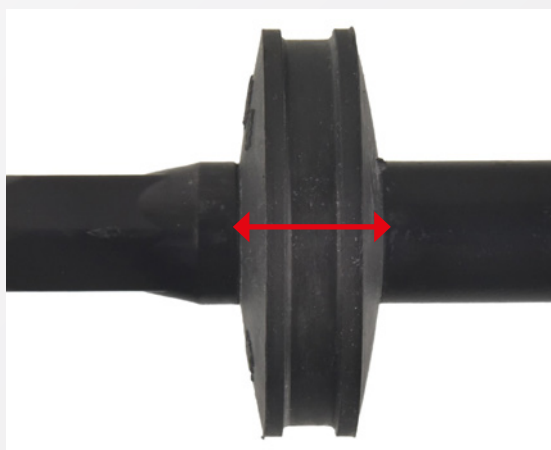

SWAG 20 92 7086

Aplicações:
Modelos BMW série 3 (E46), Z4 (E85, E86)

SWAG®

PT

Jogo de foles de direção com braçadeiras

O kit de reparação de foles de direção contém braçadeiras e dois espaçadores de borracha. O espaçador é aplicado no braço de direção, numa ranhura que contém diâmetros diferentes consoante a data de produção do veículo. O espaçador com diâmetro interno de 14,5 mm é para modelos a partir de 09/98. O espaçador com diâmetro interno de 17 mm é para modelos anteriores a 09/98 (Fig. 1).