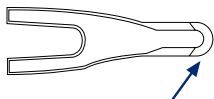

# Solution

20 91 18803 confort  
NUEVO20 92 26656 MII Sport  
NUEVOAntigua terminacion  
redondeadaNueva terminacion  
hexagonal**Nuevo**

## Equipo de reparaciones para profesionales

Queda prohibido seguir usando los soportes de goma montados en los brazos oscilantes transversales, ya que el casquillo interno se estropea si se tira de él con sequedad. Ahora, el volumen de suministro incluye lo siguiente: Los tornillos que se deben sustituir y que deben ser apretados con un par de 59 Nm.