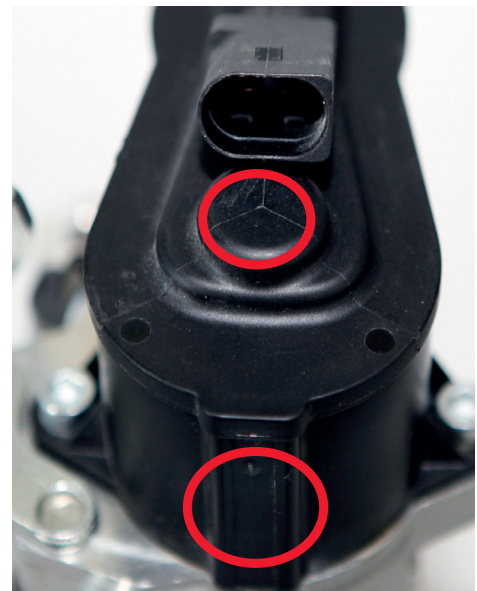

Kopie

Pro další informace na toto téma navštivte technický koutek na stránce www.trwaftermarket.com