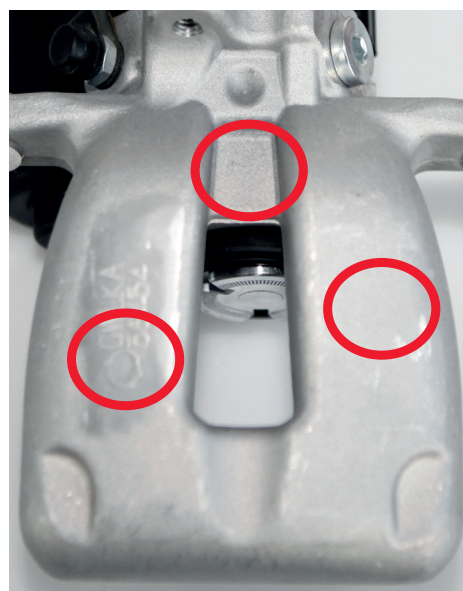

Identifikace brzdového třmenu EPB TRW

Stále znovu se na trhu objevují kopie náhradních dílů. K ověření, že se skutečně jedná o originální náhradní díly TRW, znázorňují následující obrázky, jak můžete identifikovat brzdový třmen EPB firmy TRW. Kroužky označují rozdíly.

Kromě toho také existuje možnost, ověřit pravost dílu pomocí naší aplikace. Tu si můžete stáhnout pomocí smartphonu nebo tabletu na adrese www.trwaftermarket.com. Integrovaná aplikace Teclidentify (k tomu musí být mobilní koncový přístroj připojen k internetu a disponovat skenerem QR kódů) vám dává možnost, rychle a jednoznačně se přesvědčit, zda se v zavřeném balení produktu nachází originální kvalitní díl firmy TRW.

Kopie