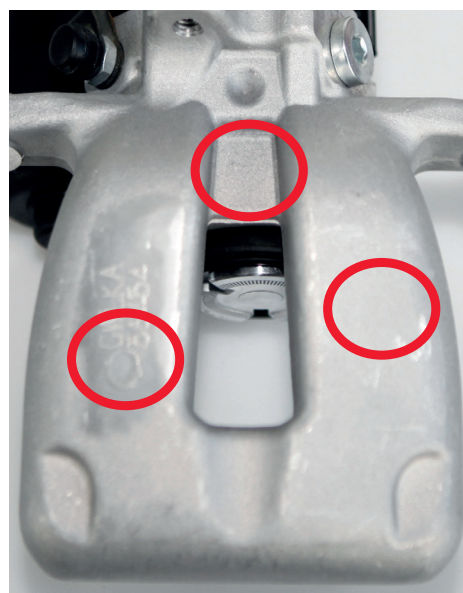

Falsificação