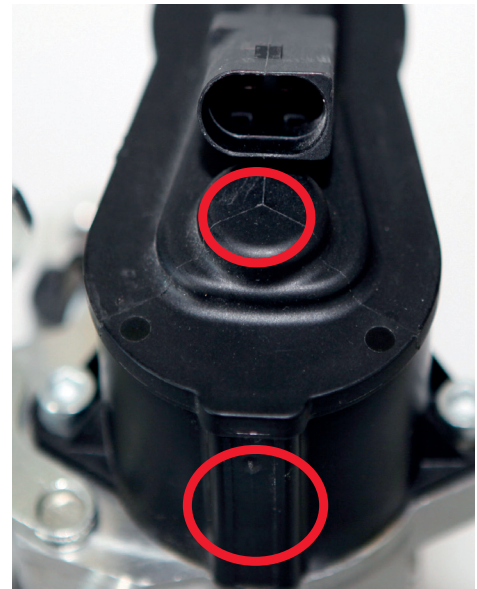

Falsificação

Para mais informações relativamente a este tema visite o “Tech Corner” em www.trwaftermarket.com