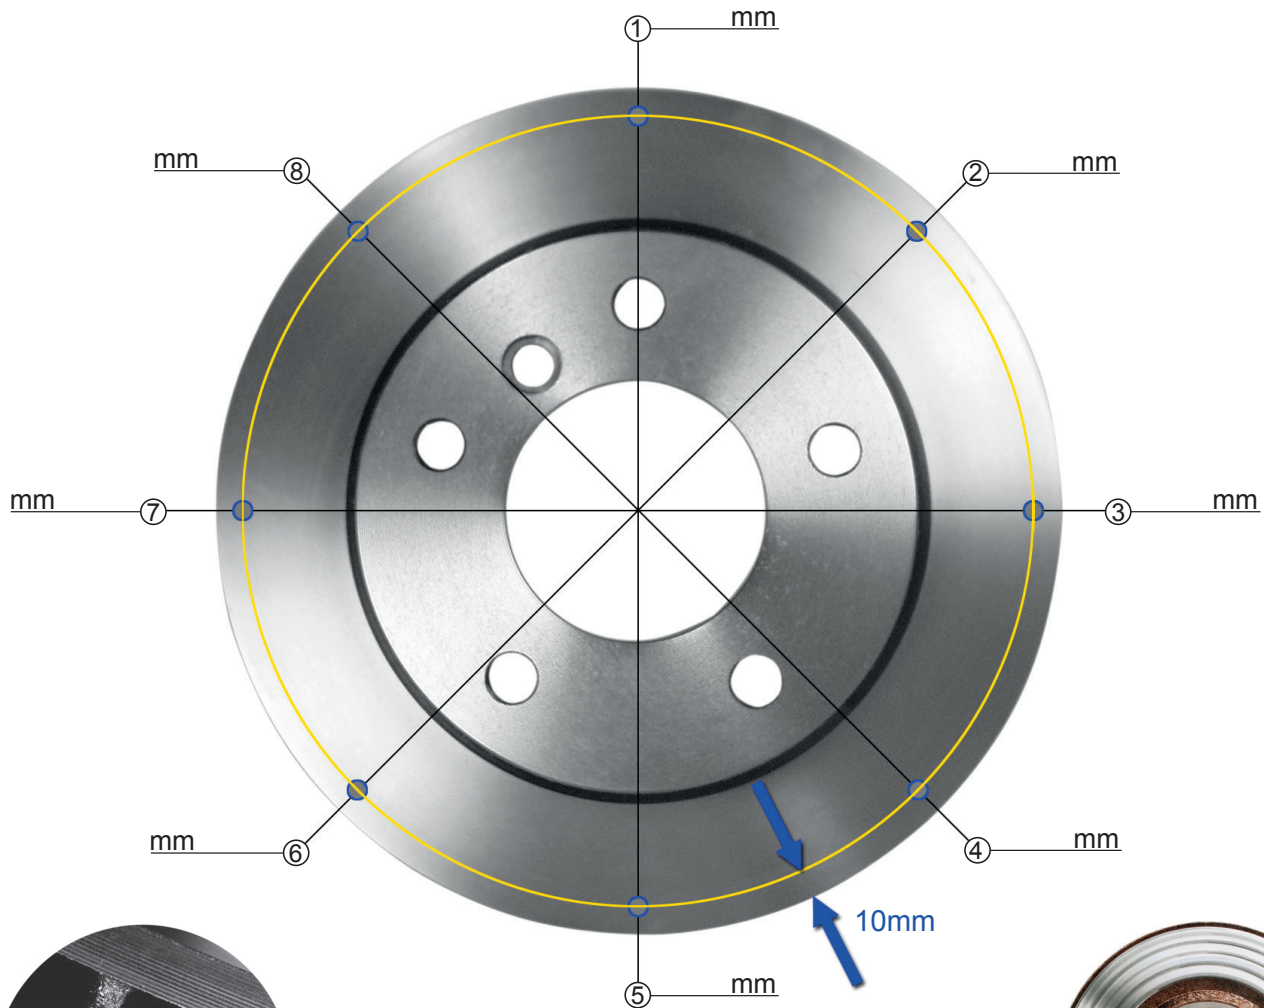

Medida de la Variación de Espesor del Disco (DTV)

Chequear también el espesor mínimo. El valor se encuentra en el canto del disco o en nuestro catálogo.

Cálculo DTV	
valor máximo	mm
- valor mínimo	mm
= DTV	mm
Max. permitido 0.015 mm	mm

Cambiar por pares los discos con corrosión, grietas, o con desgaste excesivo.

Herramienta = micrómetro
Medir en ocho puntos uniformemente espaciados a 10 mm del diámetro exterior del disco.