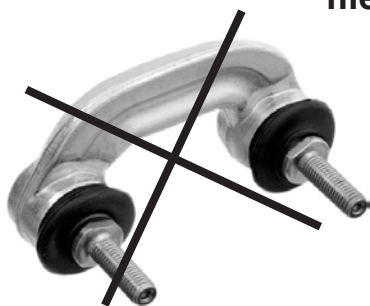

## JTS361 JTS362 Audi A4

Les tiges d'accouplement JTS361 et JTS362 sont dès à présent offertes comme jeu de pièces détachées, y compris toutes les vis et tous les écrous nécessaires.

Cela concerne les numéros de pièces suivants pour premières montes:

JTS361: 4D0411317D, 4D0411317J, 8D0411317D, 4D0411317G

JTS362: 4D0411318D, 4D0411318J, 8D0411318D, 4D0411318G

**JTS361 et JTS362 remplacent toutes les versions plus anciennes avec broche fileté fixe!**

Tige d'accouplement avec broche fileté fixe (n'est plus utilisée!)