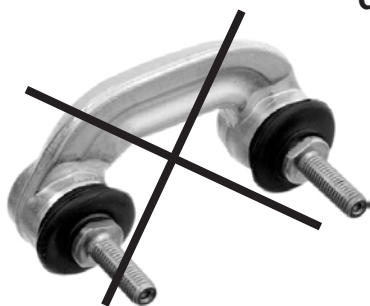

## JTS361 JTS362 Audi A4

As barras de acoplamento JTS361 e JTS362 estão a partir de agora disponíveis como conjunto que inclui todos os parafusos e porcas necessários.

Estão abrangidos os seguintes números de peças originais:

JTS361: 4D0411317D, 4D0411317J, 8D0411317D, 4D0411317G

JTS362: 4D0411318D, 4D0411318J, 8D0411318D, 4D0411318G

**JTS361 e JTS362 substituem todas as versões mais antigas com barra rosca-  
da fixa!**

Barra de acoplamento com barra rosca-  
da fixa (já não se utiliza!)