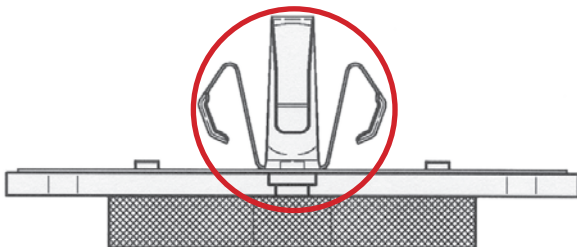

GDB1560 BMW

Aplicaciones del juego de pastillas GDB1560 y GDB1727

GDB1560

Referencias BMW:

34 21 6 775 678 y 34 21 6 769 105

Posición:

Eje trasero

Modelo (BMW E90):

BMW 325d
BMW 325d Coupe
BMW 325d Touring
BMW 325i
BMW 325i Touring
BMW 330d
BMW 330d Cabrio
BMW 330d Coupe
BMW 330d Touring
BMW 330i
BMW 330i Cabrio
BMW 330i Coupe
BMW 330i Touring
BMW 335d
BMW 335d Coupe
BMW 335d Touring
BMW 335i
BMW 335i Cabrio
BMW 335i Coupe
BMW 335i Touring

GDB1560

GDB1727

Referencias BMW:

34 21 6 763 043 y 34 21 6 763 044

Posición:

Eje trasero

Modelo (BMW E60):

BMW 520d
BMW 520d Touring
BMW 520i
BMW 520i Touring
BMW 523i
BMW 523i Touring
BMW 525d
BMW 525d Touring
BMW 525i
BMW 525i Touring
BMW 530d
BMW 530d Touring
BMW 530i
BMW 530i Touring
BMW 630i Cabrio
BMW 630i Coupe