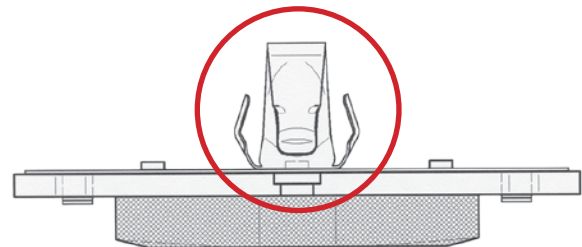

GDB1560

GDB1727

Referencias BMW:

34 21 6 763 043 y 34 21 6 763 044

Posición:

Eje trasero

Modelo (BMW E60):

BMW 520d
BMW 520d Touring
BMW 520i
BMW 520i Touring
BMW 523i
BMW 523i Touring
BMW 525d
BMW 525d Touring
BMW 525i
BMW 525i Touring
BMW 530d
BMW 530d Touring
BMW 530i
BMW 530i Touring
BMW 630i Cabrio
BMW 630i Coupe