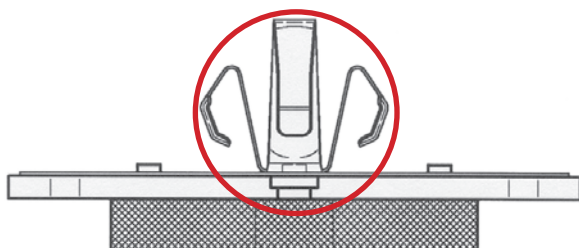

GDB1560 BMW

Aplicação de conjuntos de pastilhas de travão GDB1560 e GDB1727

GDB1560

Números de referência BMW:
34 21 6 775 678 e 34 21 6 769 105

Posição:
Eixo traseiro

Modelo (BMW E90):

BMW 325d
BMW 325d Coupé
BMW 325d Touring
BMW 325i
BMW 325i Touring
BMW 330d
BMW 330d Cabrio
BMW 330d Coupé
BMW 330d Touring
BMW 330i
BMW 330i Cabrio
BMW 330i Coupé
BMW 330i Touring
BMW 335d
BMW 335d Coupé
BMW 335d Touring
BMW 335i
BMW 335i Cabrio
BMW 335i Coupé
BMW 335i Touring

GDB1560

GDB1727

Números de referência BMW:
34 21 6 763 043 e 34 21 6 763 044

Posição:
Eixo traseiro

Modelo (BMW E60):

BMW 520d
BMW 520d Touring
BMW 520i
BMW 520i Touring
BMW 523i
BMW 523i Touring
BMW 525d
BMW 525d Touring
BMW 525i
BMW 525i Touring
BMW 530d
BMW 530d Touring
BMW 530i
BMW 530i Touring
BMW 630i Cabrio
BMW 630i Coupé