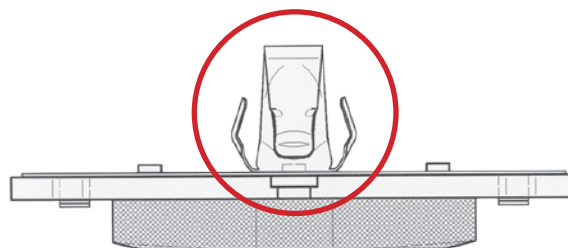

GDB1560

GDB1727

Números de referência BMW:
34 21 6 763 043 e 34 21 6 763 044

Posição:
Eixo traseiro

Modelo (BMW E60):

BMW 520d
BMW 520d Touring
BMW 520i
BMW 520i Touring
BMW 523i
BMW 523i Touring
BMW 525d
BMW 525d Touring
BMW 525i
BMW 525i Touring
BMW 530d
BMW 530d Touring
BMW 530i
BMW 530i Touring
BMW 630i Cabrio
BMW 630i Coupé