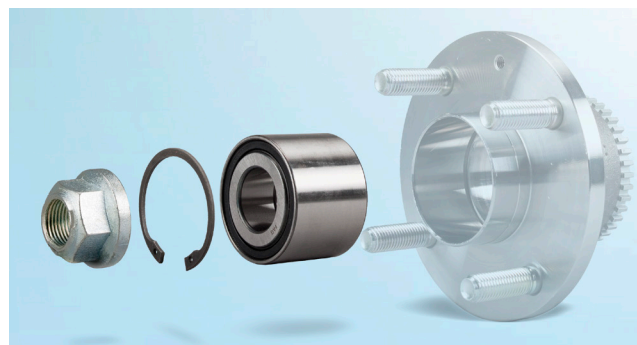

SERVICE INFO – FAG 0020

Sada ložiska kola 713 6448 00

Montážní pokyn

Výrobci:	Chevrolet, Daewoo
Modely:	Aveo, Kalos
Provedení:	s/bez ABS
Obj. č.:	713 6448 00

Obrázek 1: FAG sada ložiska kola 713 6448 00 jako řešení pro opravy – náboj kola není nutné vyměňovat.

U uvedených modelů jsou výrobci vozidel dodávána ložiska kol zadní nápravy jen jako kompletní jednotka (náboj kola s integrovaným ložiskem kola).

Schaeffler Automotive Aftermarket nabízí s okamžitou platností řešení pro opravy, které umožňuje výměnu samostatného ložiska kola.

Demontáž a montáž se přitom provádí běžnými dílenskými prostředky.

FAG sadu ložiska kola s číslem dílu 713 6448 00 lze montovat do nábojů kol s ABS i bez ABS.

Sada obsahuje ložisko kola, pojistný kroužek a upevňovací matici.