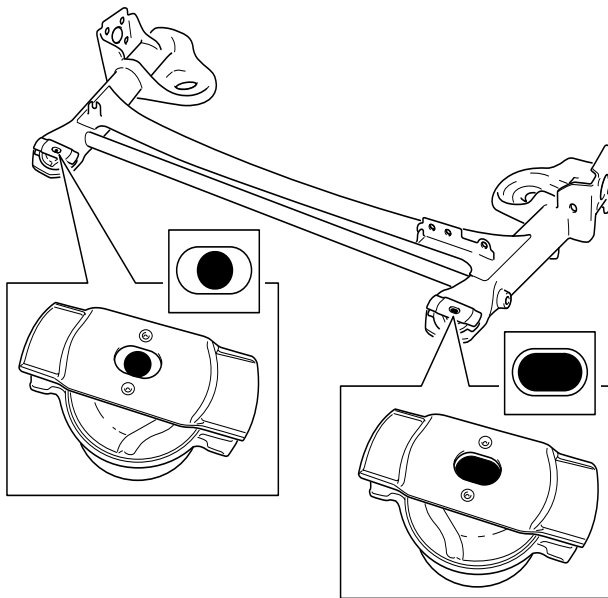

SERVICE INFO – FAG 0044

הוראות התקנה עבור רכבי - Renault Laguna II

התקנה נכונה של תותבי (בוקסות) המתלה האחורי

תמונה 1: כיוון ההתקנה הנכון של תותבי המתלה האחורי

יצרן הרכב: Renault
דגם הרכב: Laguna II
Laguna II Grandtour

מק"ט: 830 003 630
(829 049 310, 829 049 410)

מק"ט מקורי: 7701209534
(8200427868, 8200427869)

פנה אל הקטלוג המעודכן לצורך המידע העדכני ביותר

ערכת התיקון מק"ט – 830 0036 30 כוללת שני תותבי מתלה אחורי (בוקסות) שונות (מק"ט – 829 0494 10 ומק"ט – 829 0493 10), אשר הן חובה להתקין בהתאם להנחיות יצרן הרכב המקורי. אנא פנה אל תמונה 1, בו ניתן לראות את מיקום ההתקנה הנכון כמו גם את כיוון ההתקנה הנכון של החלקים שלעיל. בעת ביצוע תיקון בתותבי המתלה האחורי חובה להחליף את שניהם כזוג.