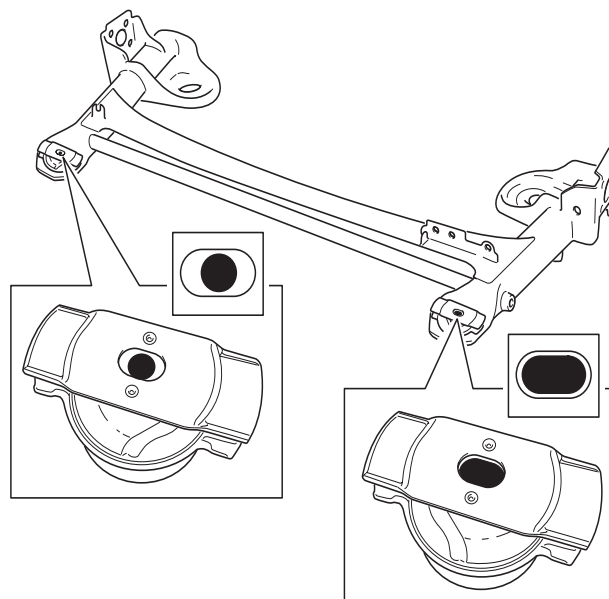

Per l'assegnazione attuale, consultare i cataloghi

Il kit di riparazione 830 003 630 è costituito da due cuscinetti diversi per l'asse posteriore (829 049 410 e 829 049 310), che devono essere montati obbligatoriamente in base all'indicazione dell'OE. Si prega pertanto di prestare attenzione alla figura 1, che illustra la corretta posizione di montaggio nonché l'orientamento dei componenti. Per una riparazione a regola d'arte, occorre sostituire i cuscinetti sempre in coppia.

Figura 1: Corretto orientamento del corpo dell'asse nell'asse posteriore

Nr	Numero OE	FAG	Descrizione
1	8200427869	829 049 410	Cuscinetto dell'asse posteriore (foro tondo)
2	8200427868	829 049 310	Cuscinetto dell'asse posteriore (foro lungo)
1+2	7701209534	830 003 630	Cuscinetto dell'asse posteriore (coppia)