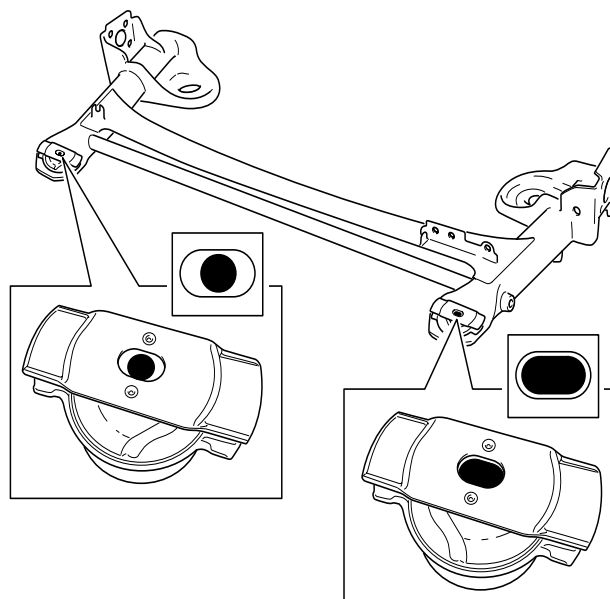

Pentru listele actuale consultați cataloagele în diferitele forme de prezentare

Fig. 1: Orientarea corectă a bucșelor suport în grinda punții spate

Setul de reparație 830 003 630 conține două bucșe suport diferite pentru butucul spate (829 049 410 și 829 049 310), care trebuie montate neapărat conform specificațiilor OE. Așa că ghidați-vă după Figura 1, care prezintă poziția de montare și orientarea corectă a componentelor. Când se repară, bucșele suport pentru butuc trebuie înlocuite întotdeauna în pereche.