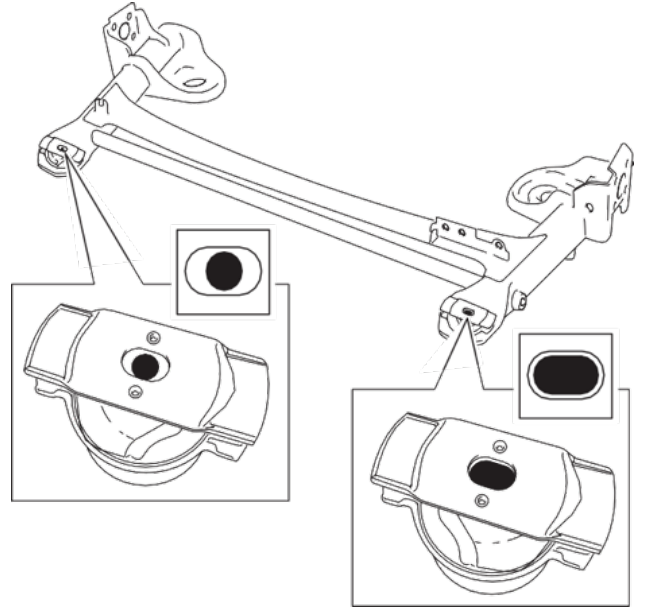

FAG SERVİS BÜLTENİ

Montaj Talimatları – Renault Laguna II

Arka Aks Taşıyıcı Burç Montajı

Üretici: Renault
Modeller: Laguna II
Laguna II Grandtour
Parça No.: 830 003 630
(829 049 310, 829 049 410)
OE No.: 7701209534
(8200427868, 8200427869)

Güncel liste için kataloğa bakın

830 003 630 onarım kiti, mutlaka OE talimatlarına uygun şekilde monte edilmesi gereken iki adet arka aks taşıyıcı burcundan (829 049 410 ve 829 049 310) oluşur. Lütfen, doğru montaj konumu ve parçaların yönünü gösteren Resim 1'e bakın. Onarım esnasında burçlar her zaman birlikte değiştirilmelidir.