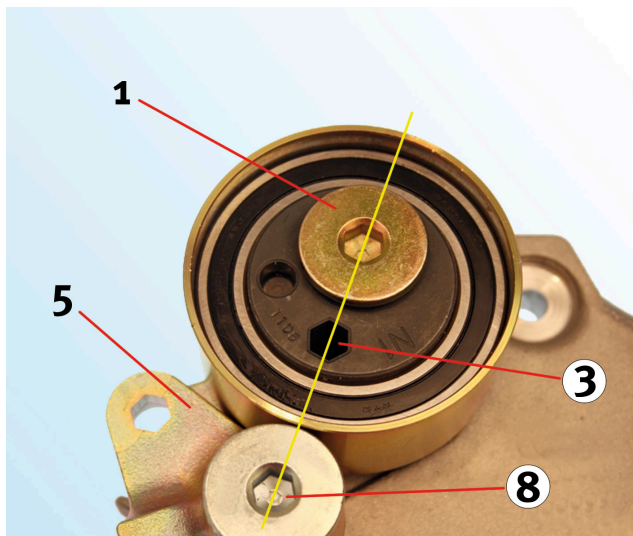

A (6) hidraulikus szíjfeszítő és a feszítőgörgő szerelésekor ügyeljen a feszítőgörgő (2) ütközőcsapjának a megfelelő igazítására (lásd 3. ábra és 4. ábra a 2. oldalon). A (2) ütközőcsapnak beszereléskor az (5) terelőgörgő (7) érintkezőfelületén kell felfeküdnie.

Helyes!

3. ábra:

A feszítőgörgő (2) ütközőcsapjának az (5) terelőgörgő (7) érintkezőfelülete ellen kell futnia.

4. ábra:

A (3) hatszögű nyílás az (1) feszítő görgő rögzítőcsavarjának a tengelyére és az (5) terelőgörgő (8) forgási pontjára merőlegesen jobbra helyezkedik el (lásd sárga tájékoztatósi vonal).

3. ábra: Helyes beszerelési helyzet (Hátulnézet)

Hibás!

5. ábra:

A feszítőgörgő (2) ütközőcsapja az (5) terelőgörgő érintkezőfelületén fekszik fel.

6. ábra:

A (3) hatszögű nyílás az (1) feszítő görgő rögzítőcsavarjának a tengelyével és az (5) terelőgörgő (8) forgási pontjával egyenesben helyezkedik el (lásd sárga tájékoztatósi vonal).

5. ábra: Hibás beszerelési helyzet (Hátulnézet)

4. ábra: Helyes beszerelési helyzet (Előlnézet)

6. ábra: Hibás beszerelési helyzet (Előlnézet)

Ügyeljenek a jármű gyártójának előírásaira!

Többet szeretne? Tudunk segíteni!