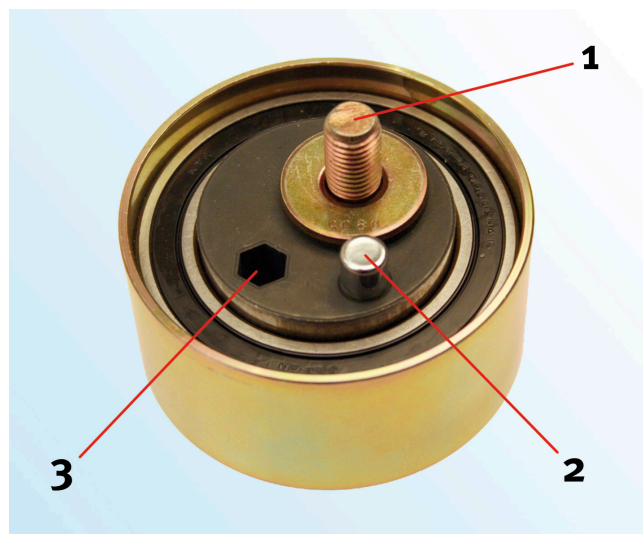

SERVICE INFO – INA 0007

531 0402 20 cikkszámú feszítőgörgő szerelési utasítása

Gyártók: Audi, Skoda, Volkswagen

Motor: 2.5 TDI

Motorkód: AFB, AKN, AYM, AKE,
BAU BDH, BCZ, BDG, BFC

LuK-AS sz.: 531 0402 20

OE sz.: 059 1092 43 D
059 1092 43 J

1. ábra: 531 0402 20 (átulnézet)

A vezérlésen végzett munkák során ügyeljen a 531 0402 20 cikkszámú, a hajtásban alul elhelyezkedő feszítőgörgőre.

Hibás beszerelése a motor üzemelése során motorkárosodásokat okozhat!
Ügyeljen a jármű gyártójának előírásaira!

A (6) hidraulikus szíjfeszítő és a feszítőgörgő szerelésekor ügyeljen a feszítőgörgő (2) ütközőcsapjának a megfelelő igazítására (lásd 3. ábra és 4. ábra a 2. oldalon). A (2) ütközőcsapnak beszereléskor az (5) terelőgörgő (7) érintkezőfelületén kell felfeküdnie.

Helyes!

3. ábra:

A feszítőgörgő (2) ütközőcsapjának az (5) terelőgörgő (7) érintkezőfelülete ellen kell futnia.

4. ábra:

A (3) hatszögű nyílás az (1) feszítő görgő rögzítőcsavarjának a tengelyére és az (5) terelőgörgő (8) forgási pontjára merőlegesen jobbra helyezkedik el (lásd sárga tájékoztatósi vonal).