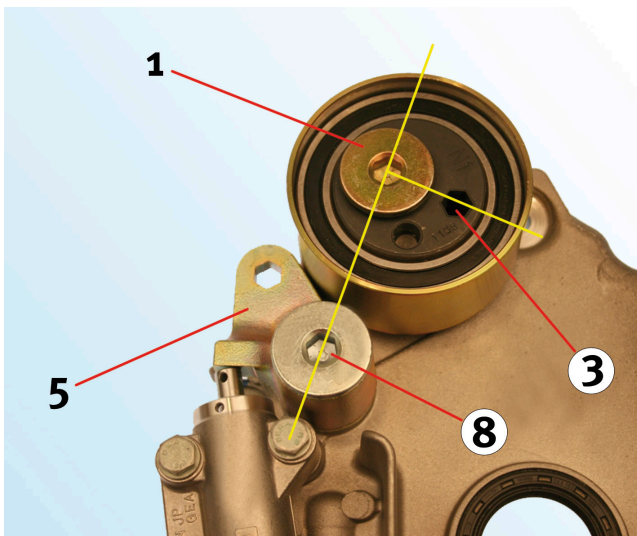

Helyes!

3. ábra:

A feszítőgörgő (2) ütközőcsapjának az (5) terelőgörgő (7) érintkezőfelülete ellen kell futnia.

4. ábra:

A (3) hatszögű nyílás az (1) feszítő görgő rögzítőcsavarjának a tengelyére és az (5) terelőgörgő (8) forgási pontjára merőlegesen jobbra helyezkedik el (lásd sárga tájékoztatósi vonal).

3. ábra: Helyes beszerelési helyzet (Hátulnézet)

Hibás!

5. ábra:

A feszítőgörgő (2) ütközőcsapja az (5) terelőgörgő érintkezőfelületén fekszik fel.

6. ábra:

A (3) hatszögű nyílás az (1) feszítő görgő rögzítőcsavarjának a tengelyével és az (5) terelőgörgő (8) forgási pontjával egyenesben helyezkedik el (lásd sárga tájékoztatósi vonal).

5. ábra: Hibás beszerelési helyzet (Hátulnézet)

4. ábra: Helyes beszerelési helyzet (Előlnézet)

6. ábra: Hibás beszerelési helyzet (Előlnézet)

Ügyeljenek a jármű gyártójának előírásaira!

Többet szeretne? Tudunk segíteni!