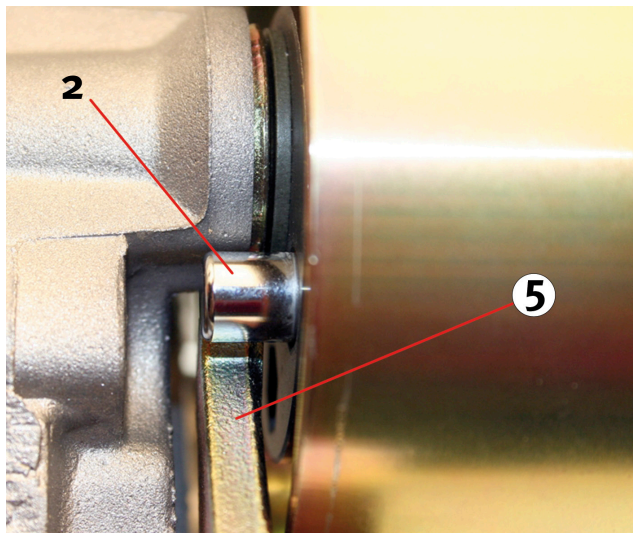

A (6) hidraulikus szíjfeszítő és a feszítőgörgő szerelésekor ügyeljen a feszítőgörgő (2) ütközőcsapjának a megfelelő igazítására (lásd 3. ábra és 4. ábra a 2. oldalon). A (2) ütközőcsapnak beszereléskor az (5) terelőgörgő (7) érintkezőfelületén kell felfeküdnie.

Helyes!

3. ábra:

A feszítőgörgő (2) ütközőcsapjának az (5) terelőgörgő (7) érintkezőfelülete ellen kell futnia.

4. ábra:

A (3) hatszögű nyílás az (1) feszítő görgő rögzítőcsavarjának a tengelyére és az (5) terelőgörgő (8) forgási pontjára merőlegesen jobbra helyezkedik el (lásd sárga tájékoztatósi vonal).

3. ábra: Helyes beszerelési helyzet (Hátulnézet)

Hibás!

5. ábra:

A feszítőgörgő (2) ütközőcsapja az (5) terelőgörgő érintkezőfelületén fekszik fel.

6. ábra:

A (3) hatszögű nyílás az (1) feszítő görgő rögzítőcsavarjának a tengelyével és az (5) terelőgörgő (8) forgási pontjával egyenesben helyezkedik el (lásd sárga tájékoztatósi vonal).

5. ábra: Hibás beszerelési helyzet (Hátulnézet)

4. ábra: Helyes beszerelési helyzet (Előlnézet)

6. ábra: Hibás beszerelési helyzet (Előlnézet)

Ügyeljenek a jármű gyártójának előírásaira!

Többet szeretne? Tudunk segíteni!