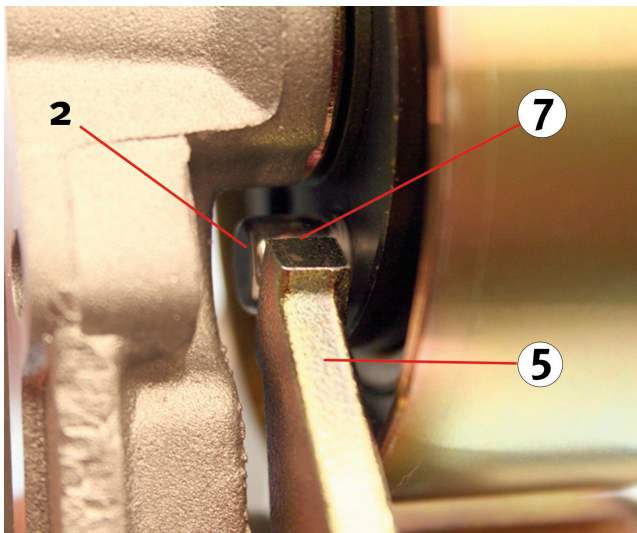

A (6) hidraulikus szíjfeszítő és a feszítőgörgő szerelésekor ügyeljen a feszítőgörgő (2) ütközőcsapjának a megfelelő igazítására (lásd 3. ábra és 4. ábra a 2. oldalon). A (2) ütközőcsapnak beszereléskor az (5) terelőgörgő (7) érintkezőfelületén kell felfeküdnie.

2. ábra: Forgattyútengely csapágpajzsa

Jelmagyarázat:

1. Feszítőgörgő rögzítőcsavarja
2. Ütközőcsap
3. Imbusz nyílás
4. Feszítőgörgő-rögzítés menete
5. Terelőkar
6. Hidraulikus szíjfeszítő
7. Terelőkar érintkező felülete
8. Terelőkar forgáspontja

Helyes!

3. ábra:

A feszítőgörgő (2) ütközőcsapjának az (5) terelőgörgő (7) érintkezőfelülete ellen kell futnia.

4. ábra:

A (3) hatszögű nyílás az (1) feszítő görgő rögzítőcsavarjának a tengelyére és az (5) terelőgörgő (8) forgási pontjára merőlegesen jobbra helyezkedik el (lásd sárga tájékoztatósi vonal).

3. ábra: Helyes beszerelési helyzet (Hátulnézet)

Hibás!

5. ábra:

A feszítőgörgő (2) ütközőcsapja az (5) terelőgörgő érintkezőfelületén fekszik fel.

6. ábra:

A (3) hatszögű nyílás az (1) feszítő görgő rögzítőcsavarjának a tengelyével és az (5) terelőgörgő (8) forgási pontjával egyenesben helyezkedik el (lásd sárga tájékoztatósi vonal).