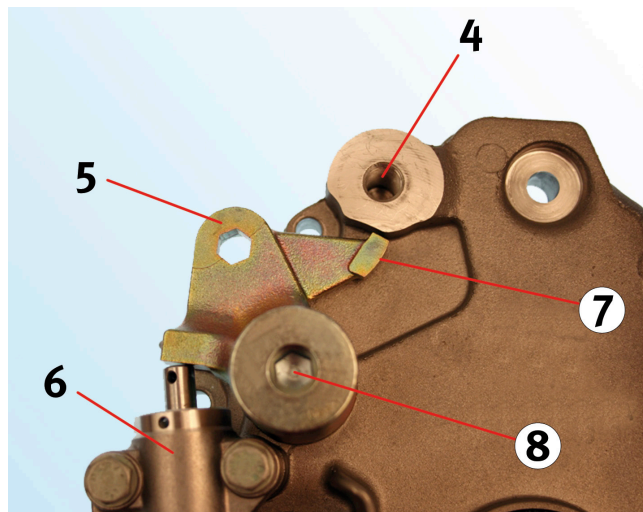

SERVICE INFO – INA 0007

531 0402 20 cikkszámú feszítőgörgő szerelési utasítása

Gyártók: Audi, Skoda, Volkswagen

Motor: 2.5 TDI

Motorkód: AFB, AKN, AYM, AKE,
BAU BDH, BCZ, BDG, BFC

LuK-AS sz.: 531 0402 20

OE sz.: 059 1092 43 D
059 1092 43 J

1. ábra: 531 0402 20 (átulnézet)

A vezérlésen végzett munkák során ügyeljen a 531 0402 20 cikkszámú, a hajtásban alul elhelyezkedő feszítőgörgőre.

Hibás beszerelése a motor üzemelése során motorkárosodásokat okozhat!
Ügyeljen a jármű gyártójának előírásaira!

A (6) hidraulikus szíjfeszítő és a feszítőgörgő szerelésekor ügyeljen a feszítőgörgő (2) ütközőcsapjának a megfelelő igazítására (lásd 3. ábra és 4. ábra a 2. oldalon). A (2) ütközőcsapnak beszereléskor az (5) terelőgörgő (7) érintkezőfelületén kell felfeküdnie.

Helyes!

3. ábra:

A feszítőgörgő (2) ütközőcsapjának az (5) terelőgörgő (7) érintkezőfelülete ellen kell futnia.

4. ábra:

A (3) hatszögű nyílás az (1) feszítő görgő rögzítőcsavarjának a tengelyére és az (5) terelőgörgő (8) forgási pontjára merőlegesen jobbra helyezkedik el (lásd sárga tájékoztatósi vonal).