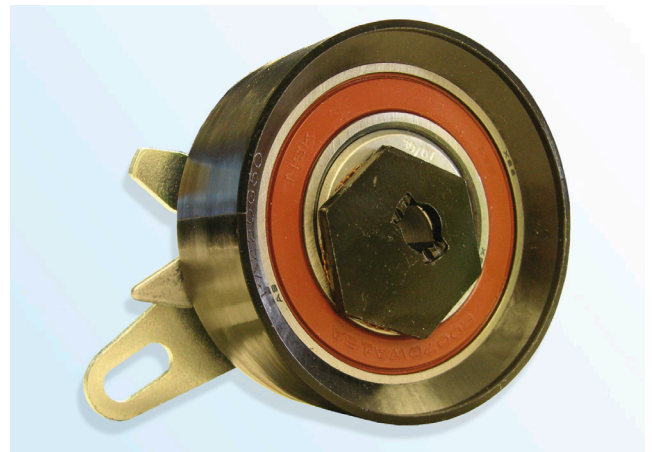

# Νέα βίδα – τεντωτήρας 531 0342 30

Κατασκευαστές:	Volkswagen, Volvo
Μοντέλα:	
Volkswagen	Crafter 30-35, Crafter 30-50, LT 28-35, LT 28-46, T4
Volvo	850, S70, S80, V7
Κινητήρες:	2.5 SDI, 2.5 TDI
Κωδ. LuK-AS:	531 0342 30
Κωδικός OE:	
Volkswagen	074 109 243 M 074 109 243 K (αντικαταστάθηκε) 074 109 243 E (αντικαταστάθηκε)
Volvo	8677053 9186258 (αντικαταστάθηκε) 9464101 (αντικαταστάθηκε)

Εικόνα 1: 531 0342 30

Εικόνα 2: Γνήσια βίδα

Εικόνα 3: Βίδα στη συσκευασία INA

Στα πλαίσια της συνεχούς εξέλιξης και της διασφάλισης της ποιότητας των προϊόντων μας παρέχουμε τον τεντωτήρα 531 0342 30 με μια νέα βίδα (εικόνα 3).