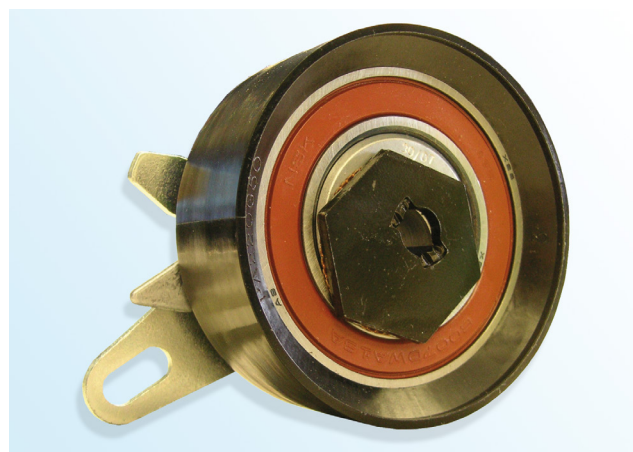

SERVICE INFO – INA 0015

Ny skruv - spännrulle 531 0342 30

Tillverkare:	Volkswagen, Volvo
Modeller:	
Volkswagen	Crafter 30-35, Crafter 30-50, LT 28-35, LT 28-46, T4
Volvo	850, S70, S80, V7
Motorer:	2.5 SDI, 2.5 TDI
LuK-AS-nr.:	531 0342 30
OE-nr.:	
Volkswagen	074 109 243 M 074 109 243 K (tidigare) 074 109 243 E (tidigare)
Volvo	8677053 9186258 (tidigare) 9464101 (tidigare)

Bild 1: 531 0342 30

Bild 2: OE-skruv

Bild 3: LuK-AS skruv

På grund av vår fortlöpande produktutveckling levererar LuK-AS en ny skruv till spännrulle 531 0342 30 (bild 3).

LuK-AS rekommenderar att ersätta originalskraven (bild 2) med den medlevererade skruven.

Egenskaper:

- Torxskruv med plan skalle
- Skruvskalle Ø 18,5 mm
- Hållfasthetsklass 10.9
- Skruven behandlad med medel för gänglåsning
- Förhöjd självdragning

Åtdragsmoment: 20 ± 1,5 Nm

Följ fordonstillverkarens anvisningar!