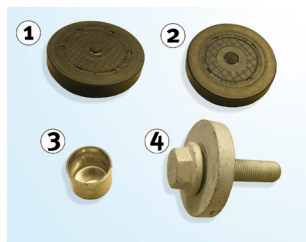

Motorok:

1.4, 1.4 16V,  
 1.6, 1.6 16V,  
 1.8 16V,  
 2.0, 2.0 16V

Cikksz.:

SET	530 0092 09
	530 0192 09
	530 0193 09
	530 0342 09
	530 0415 09
KIT	530 0092 10
	530 0192 10
	530 0193 10
	530 0342 10
	530 0415 10

OE sz.:

530 0092 10	77 01 471 974
530 0192 10	77 01 476 674
530 0193 10	77 01 472 696
530 0342 10	77 01 476 675
530 0415 10	77 01 474 359

1. ábra: Csomag tartalma

2. ábra: Beszerelési helyzet

A nevezett feszítőgörgő KIT és SET-ek cseréjekor az 1. ábrán nevezett tartozékok cseréje szintén szükséges. További szolgáltatásként a Schaeffler Automotive Aftermarket ezeket a komponenseket a csomagolás részeként bocsátja rendelkezésre.

### Kiegészítő tartalom:

- 1x kupak a vezérműtengelyhez 57 x 10,5 mm
- 1x kupak a vezérműtengelyhez 42,5 x 9 mm
- 1x kupak a forgattyústengely rögzítő szerszámhoz 20 x 16 mm
- 1x csavar a forgattyústengely tárcsához