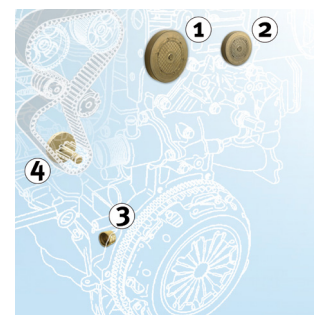

Best. nr.:	
530 0092 10	77 01 471 974
530 0192 10	77 01 476 674
530 0193 10	77 01 472 696
530 0342 10	77 01 476 675
530 0415 10	77 01 474 359

Bild 1: Leveransen omfattar

Bild 2: Monteringsposition

Vid utbyte av ovanstående satser (KIT och SET) till spännrullarna, måste även de tillbehör som visas i bild 1 bytas ut. Som utökad service erbjuder Schaeffler Automotive Aftermarket dessa komponenter i en förpackning.

Dessutom omfattar leveransen:

1. 1x kamaxellock 57 x 10,5 mm
2. 1x kamaxellock 42,5 x 9 mm
3. 1x lock till blockeringsöppning för vevaxel 20 x 16 mm
4. 1x skruv till vevaxelhjul

Följ fordonstillverkarens anvisningar!