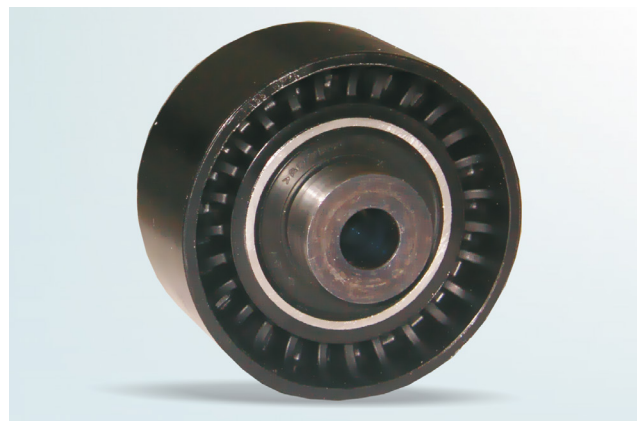

# Synlig og material endring på venderulle 532 0289 10

Produsent:	Citroën, Fiat, Lancia, Peugeot
Modeller:	
Citroën:	C4, C5, C8, Evasion, Jumpy, Xsara
Fiat:	Scudo, Ulysse
Lancia:	Phedra, Zeta
Peugeot:	206, 307, 406, 407, 607, 806, 807, Expert
Motorer:	1.8 16V, 2.0 16V, 2.2
OE-Nr.:	
Citroën:	0830.42
Fiat:	9400830429
Lancia:	9400830429
Peugeot:	0830.42
Artikkel nr.	532 0289 10

Figur 1: 532 0289 10 - metall

Figur 2: 532 0289 10 - plast

Som en del av den kontinuerlige utviklingen av våre produkter, har materialet til venderullen 532 0289 10 blitt skiftet fra metall til plast. Rullebredden i denne nye utformingen er også 30 mm, noe som er mindre enn utformingen i metall.