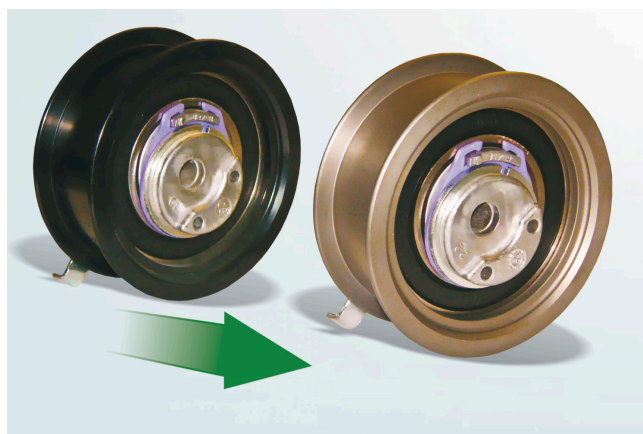

SERVICE INFO – INA 0046

Optiske forskelle på strammerullerne til VAG

Bilernes producenter:	Audi, Seat, Škoda, VW
Modeller:	
Audi:	A3, A4, A6, TT
Seat:	Altea, Cordoba, Ibiza III, Inca, Leon, Toledo III
Škoda:	Fabia, Octavia
VW:	Bora, Caddy, Eos, Golf IV, Golf V, Jetta III, New Beetle, Polo, Passat, Touran
Motorer:	1.9 TDI, 1.9 SDI 2.0 FSI, 2.0 TFSI
OE-nr.:	(1) 028 109 243 K (2) 038 109 243 N (3) 06D 109 243 (4) 06D 109 243 B
Best. nr.:	(1) 531 0524 30 (2) 531 0440 30 (3) 531 0678 30 (4) 531 0777 10

Billede 1: Forbedret overfladebehandling af den kørende bane – her kan man se et eksempel på ordrenummer 531 0524 30

Inden for rammerne af fortsat udvikling af vores produkter har vi ændret overflade på kørende baner af de angivne strammeruller. Nye overflader er mere bestandige sammenlignet med de gamle.

I overgangsfasen kan leveringer af begge specifikationer blandes. Begge versioner tilfredsstiller tekniske specifikationer og kan derfor bruges ubegrænset.

Sørg for at overholde vejledningen fra køretøjfabrikanten!