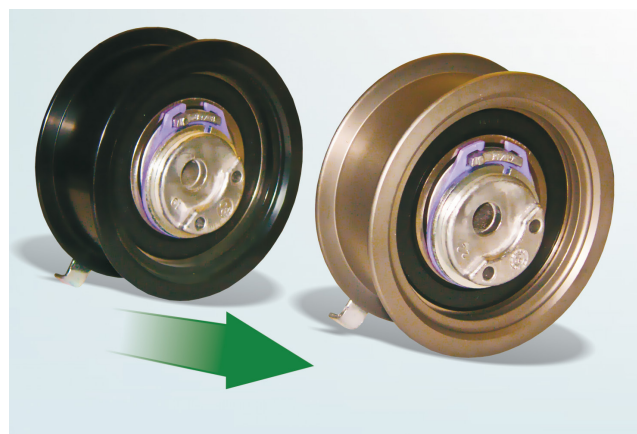

# Skillnader i utseende hos spännrullar för VAG

Tillverkare:	Audi, Seat, Škoda, VW
Modeller:	
Audi:	A3, A4, A6, TT
Seat:	Altea, Cordoba, Ibiza III, Inca, Leon, Toledo III
Škoda:	Fabia, Octavia
VW:	Bora, Caddy, Eos, Golf IV, Golf V, Jetta III, New Beetle, Polo, Passat, Touran
Motorer:	1.9 TDI, 1.9 SDI 2.0 FSI, 2.0 TFSI
Best. nr.:	(1) 028 109 243 K (2) 038 109 243 N (3) 06D 109 243 (4) 06D 109 243 B
Art-nr.:	(1) 531 0524 30 (2) 531 0440 30 (3) 531 0678 30 (4) 531 0777 10

Bild 1: Förbättrad ytbehandling av löpbana - här illustrerat som exempel för best. nr. 531 0524 30

Inom ramen för kontinuerlig vidareutveckling av våra produkter, har löpbanan hos de angivna spännrullarna ändrats.