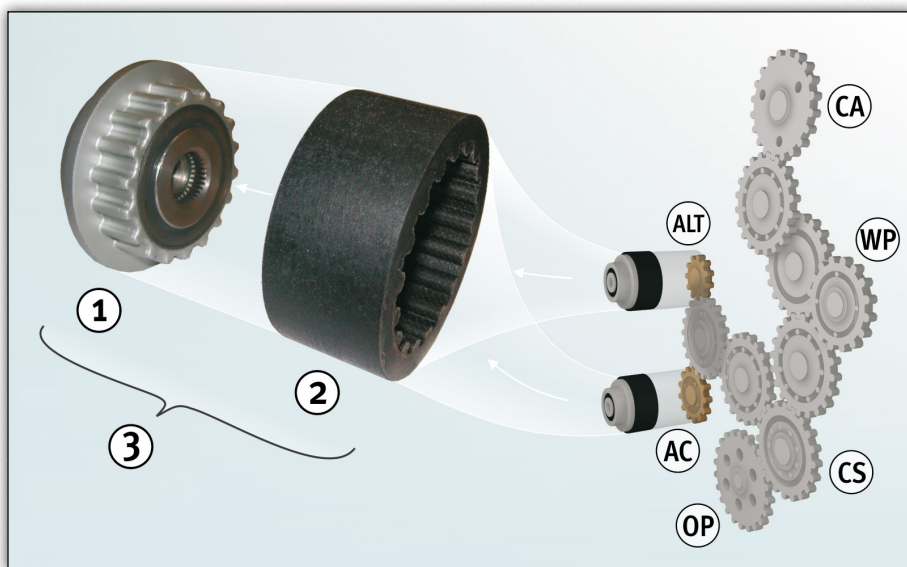

(1) 535 0118 10
(remenica slobodnog hoda
alternatora)
(2) 536 0310 10
(fleksibilna spojna čahura)
(3) 530 0493 10
(servisni set)

Kat. Br. (NOVI):

(1) 535 0118 10
(remenica slobodnog hoda
alternatora)
(2) 535 0185 10*
(fleksibilna spojna čahura)
(3) 535 0186 10
(servisni set)

Slika 1: Remenica slobodnog hoda alternatora s fleksibilnom spojnom čahurom i zupčastim prijenosom

Na slici 1 objašnjen je smještaj pojedinačnih komponenti u zupčastom prijenosu kod navedenih Volkswagen motora.

Remenica slobodnog hoda alternatora 535 0118 10 (1) i fleksibilna spojna čahura 535 0185 10* (2) upotrebljava se (kod ovog pogona) ne samo za alternator (GEN) već i za kompresor klima uređaja (AC).

Kao kompletno rješenje za servisiranje Schaeffler Automotive Aftermarket nudi i set za servisiranje 535 0186 10 (3) koji obuhvaća remenicu slobodnog hoda alternatora i fleksibilnu spojnu čahuru.

Opis za sliku br. 1:

- (1) Remenica slobodnog hoda alternatora 535 0118 10
- (2) Fleksibilna spojna čahura 535 0185 10*
- (3) Servisni set 535 0186 10
- (CA) Zupčanik bregaste osovine
- (WP) Zupčanik vodene pumpe
- (CS) Zupčanik koljenastog vratila
- (OP) Zupčanik uljne pumpe
- (ALT) Prihvat alternatora
- (AC) Prihvat kompresora klima uređaja