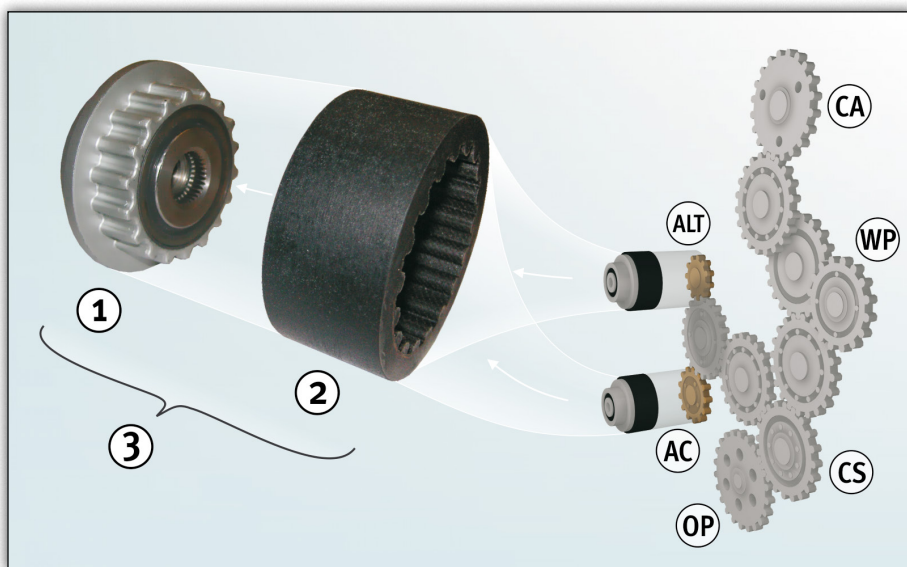

SERVICE-INFO

Pokyny pre výmenu opravárenskej súpravy s alternátorovou volnobežkou a flexibilnou spojovacou objímkou

Výrobce: Volkswagen

Modely: Multivan T5, Phaeton, Touareg, Transporter T5

Motory: 2.5 TDI, 5.0 TDI

Kódy motorů: AJS, AXE, AXD, AYH, BAC, BLE, BLJ, BLK, BNZ, BPC, BPE, BWF, CBWA

OE-č.: (1) 070 903 201 E (alternátorová volnoběžka)
(2) 070 903 327 C (flex. spojovací objímka)

Obj. č. (ALT): (1) 535 0118 10 (alternátorová volnoběžka)
(2) 536 0310 10 (flex. spojovací objímka)
(3) 530 0493 10 (opravárenská sada)

Obj. č. (NEU): (1) 535 0118 10 (alternátorová volnoběžka)
(2) 535 0185 10* (flex. spojovací objímka)
(3) 535 0186 10 (opravárenská sada)

Obrázek 1: Alternátorová volnoběžka s flexibilní spojovací objímkou a pohonem čelními ozubenými koly

Alternátorová volnoběžka 535 0118 10 (1) a spojovací objímka 535 0185 10* (2) se u tohoto pohonu používají jak pro alternátor (GEN), tak také pro kompresor klimatizace (AC).

Jako kompletní servisní řešení nabízí Schaeffler Automotive Aftermarket také opravárenskou sadu 535 0186 10 (3), která obsahuje alternátorovou volnoběžku a flexibilní spojovací objímku.