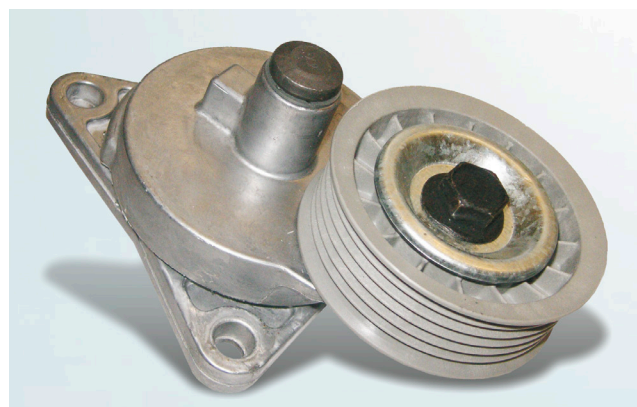

SERVICE INFO – INA 0052

Визуални разлики

в обтягащо рамо 534 0130 20

Производители: Ford, Mazda

Модели:

Ford: Cougar, Focus, Maverick, Mondeo II, Tourneo, Transit

Mazda: Tribute

Двигатели: 1.6i, 1.8i, 2.0i, 1.8 16V, 2.0 16V

OE номера:

Ford: 97BB-6A228-AG, 1073096

Mazda: YF09-15-980

Арт. номер: 534 0130 20

Снимка 1: 534 0130 20 — със сива ролка

Снимка 2: 534 0130 20 — с черна ролка

Schaeffler Automotive Aftermarket предлага две разновидности на артикулен номер 534 0130 20. Основните различия между двете обтягащи рамена са цвета на ролката и покритието на фиксиращия болт. Конструктивни разлики няма.