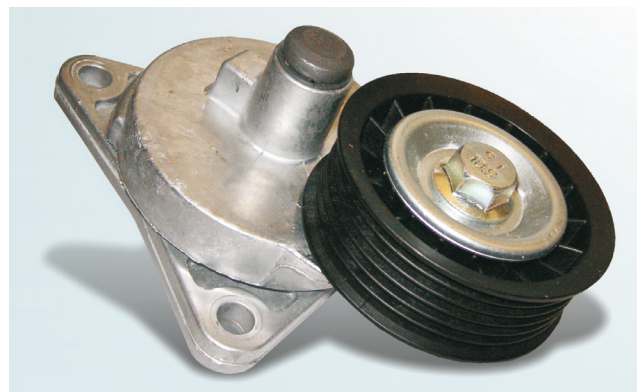

Bild 1: 534 0130 20 – med grå löprulle

Bild 2: 534 0130 20 – med svart löprulle

Schaeffler Automotive Aftermarket levererar två olika varianter av best. nr. 534 0130 20.

Den väsentliga skillnaden mellan spännarmar av de båda utförandena är färgen på löprullarna och ytbehandlingen hos fästskruven.