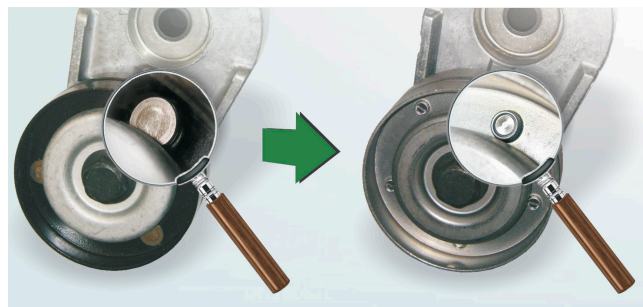

Арт. номера: 533 0077 30
534 0082 30
534 0083 30
534 0133 30
534 0136 30
534 0139 30

В нашия каталог може да намерите подробен списък с автомобилите.

Снимка 1: Поглед отблизо на ролката в предишния вариант (отляво) и в новия вариант (отдясно)

От сега нататък, Schaeffler Automotive Aftermarket ще предлага обтягащите рамена с новия вариант на ролката. Както се вижда на снимката, разликите са в покритието (предишния в черно, сега метална) и в начина на свързване на двете външни половини (преди с нитове, сега чрез ТОХ запресоване).