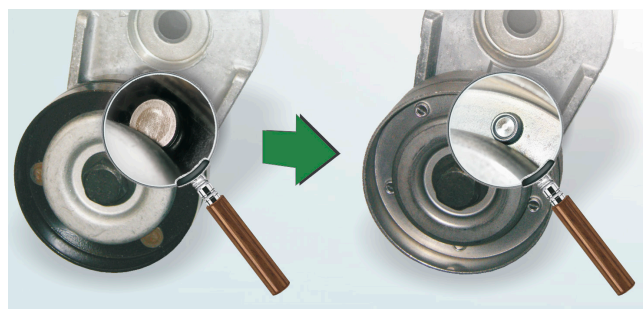

SERVICE INFO – INA 0055

Modificări ale rotelor la unele brațe întinzătoare

Producători: Audi, Chevrolet, Isuzu, Landrover, MG,
Opel, Renault, Rover, Seat, Skoda,
Vauxhall, Volkswagen, Volvo

Nr. identificare
piesă: 533 0077 30
534 0082 30
534 0083 30
534 0133 30
534 0136 30
534 0139 30

Figura 1: Imagine detaliată a vechiului design al rolei (stânga) și a noului design (dreapta).

Catalogul nostru conține clasificări vaste ale autovehiculelor.

În viitor, Schaeffler Automotive Aftermarket va oferi versiuni cu role modificate pentru brațele întinzătoare listate.

Diferențele, indicate în Fig. 1, se regăsesc la nivelul învelișului (versiunea precedentă era neagră, acum este metalică) și la nivelul legăturii dintre cele două jumătăți de contact (nituite anterior, prinse cu cleme în versiunea curentă).