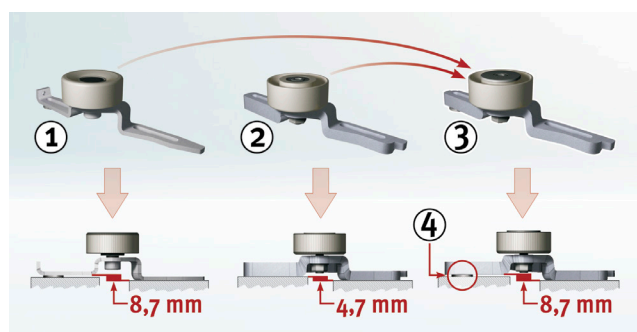

SERVICE INFO – INA 0061

Erstatning af strammeruller

531 0037 10 og 531 0353 10 (drivsystemet til hjælpeaggregater) for 531 0241 10

Bilernes producenter:	Citroën, Peugeot
Modeller:	Berlingo, Saxo
Citroën:	106 I, 106 II, 306, Partner
Peugeot:	
Motorer:	1.0, 1.1, 1.4, 1.6
OE-nr.:	6453.C5 (erstattet) 6453.G4 (erstattet) 6453.S4 (erstattet) 6453.S5 (ny)
Best. nr.:	531 0037 10 (erstattet) 531 0353 10 (erstattet) 531 0241 10 (ny)

Billede 1: Skema over enkelte strammeruller og deres forskelle

Beskrivelse til figur 1:

1. 531 0037 10
2. 531 0353 10
3. 531 0241 10
4. Skive 8,4x19x4 mm

Begge strammeruller med ordrenr. 531 0037 10 og 531 0353 10 (monteret i hjælpeaggregaternes drivsystem) er blevet erstattet med ordrenr. 531 0241 10.

På denne måde følger Schaeffler Automotive Aftermarket køretøjfabrikanterne Citroen og Peugeot, som også har lavet erstatningen.

Bemærk:

En 4 mm skive er vedlagt til strammerulle 531 0241 10 for at udligne højdeforskellen.