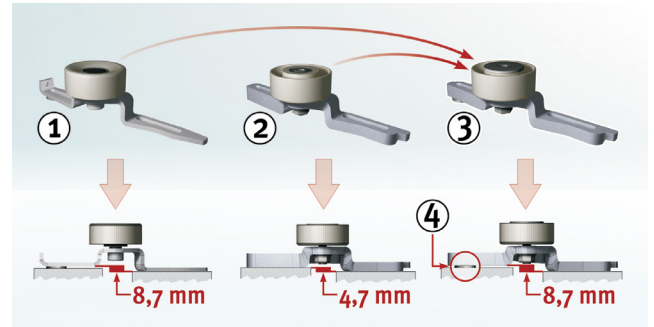

SERVICE INFO – INA 0061

Moniurahinnan kiristimet 531 0037 10 ja 531 0353 10 korvataan uudella, INA tuotenro 531 0241 10

Autonvalmistajat:	Citroën, Peugeot
Mallit:	
Citroën:	Berlingo, Saxo
Peugeot:	106 I, 106 II, 306, Partner
Moottorit:	1.0, 1.1, 1.4, 1.6
OE Nrot:	6453.C5 (korvattu) 6453.G4 (korvattu) 6453.S4 (korvattu) 6453.S5 (uusi)
Tuotenumero	531 0037 10 (korvattu) 531 0353 10 (korvattu) 531 0241 10 (uusi)

Kuva 1: Havaintokuva kiristimistä sekä niiden eroavaisuudet

Osat kuvassa 1:

1. 531 0037 10
2. 531 0353 10
3. 531 0241 10
4. Aluslevy 8,4x19x4 mm

Moniurahinnan kiristimet tuotenumeroilla 531 0037 10 ja 531 0353 10 ovat poistuneet valikoimasta; molemmat korvataan tuotenumerolla 531 0241 10.

Citroen ja Peugeot ovat tehneet kyseisen tuotemuutoksen. INA soveltuvuus on täysin alkuperäistä vastaava.

Huomio:

Aluslevy (prikka, kohta 4) varmistaa oikean asennuskorkeuden ja sen paksuus on 4 mm - sisältyy tuotenroon: 531 0241 10.