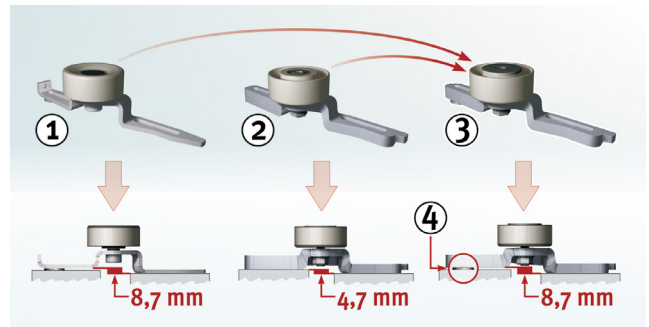

# Utskiftning av spennrullene 531 0037 10 og 531 0353 10 (aggregatdrift) i 531 0241 10

Produsent:	Citroën, Peugeot
Modeller:	
Citroën:	Berlingo, Saxo
Peugeot:	106 I, 106 II, 306, Partner
Motorer:	1.0, 1.1, 1.4, 1.6
OE nr.:	6453.C5 (erstattet) 6453.G4 (erstattet) 6453.S4 (erstattet) 6453.S5 (ny)
Artikkel nr.	531 0037 10 (erstattet) 531 0353 10 (erstattet) 531 0241 10 (ny)

Figur 1: Illustrasjon av de individuelle spennrullene og deres forskjeller

### Forklaring til Fig. 1:

1. 531 0037 10
2. 531 0353 10
3. 531 0241 10
4. Skive 8,4x19x4 mm

De to spennrullene med delnummer 531 0037 10 og 531 0353 10 (installert i aggregatdriften) er nå overflødige; de har blitt erstattet av delnummer 531 0241 10.