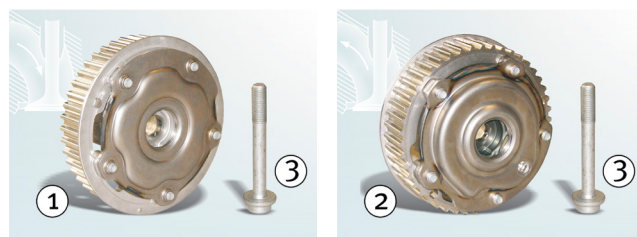

SERVICE INFO – INA 0062

Kamaks lens justering til Opel/vauxhall 427 1004 10 og 427 1005 10

Bilernes producenter:	Opel, Vauxhall
Modeller:	
Opel:	Astra H, Insignia, Signum, Vectra C, Zafira
Vauxhall:	Insignia, Vectra Mk II, Zafira Mk II
Motorer:	1.6 (Z16XER), 1.8 (Z18XER)
OE-nr.:	(1) 56 36 632 / 55567049 (2) 56 36 631 / 55567048 (3) 56 36 971 / 12992403
Best. nr.:	(1) 427 1004 10 (2) 427 1005 10 (3) 41301*

Billede 1: Kamakslens justering på sugningsside 427 1004 10 og centralskrue 41301*

Billede 2: Kamakslens justering på udstødningsside 427 1005 10 og centralskrue 41301*

Beskrivelse til figur:

1. 427 1004 10/Sugningsside
2. 427 1005 10/Udstødningsside
3. 41301/centralskrue M10x80*

Bemærk:

Ved udskiftning af kamakslens styring af sugning og udstødning skal man også udskifte centralskruen. Der er herved tale om en ekspansion bolt, som kun kan anvendes en gang.

Ved indstilling af kamaksel 427 1004 10 og 427 1005 10 leveret af Schaeffler Automotive Aftermarket en skruen indeholdt i leveringen.