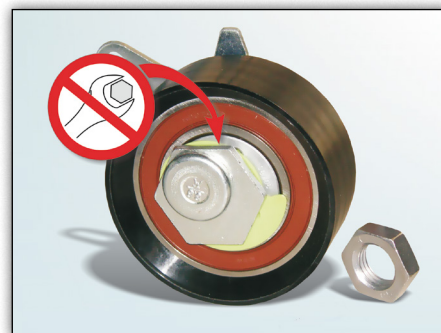

Obrázok 2: Šesťhran na napínickej kladke nemá žiadnu funkciu

Príslušné náhradné dielce nájdete v našom On-line katalógu www.Schaeffler-Aftermarket.com alebo v RepXpert na adrese www.RepXpert.com.

Stav 07.2010

INA 0063

Technické zmeny vyhradené

© 2010 Schaeffler Automotive Aftermarket

Pokiaľ je tu uvedený odkaz na čísla náhradných dielov výrobcu, tak tieto čísla slúžia iba na účely porovnania.

Schaeffler Aftermarket GmbH & Co. KG

Průběžná 74 a, 100 00 Praha

Tel. +420 267298601-3

Fax +420 267298600

www.Schaeffler-Aftermarket.com

Aftermarket.cz@Schaeffler.com