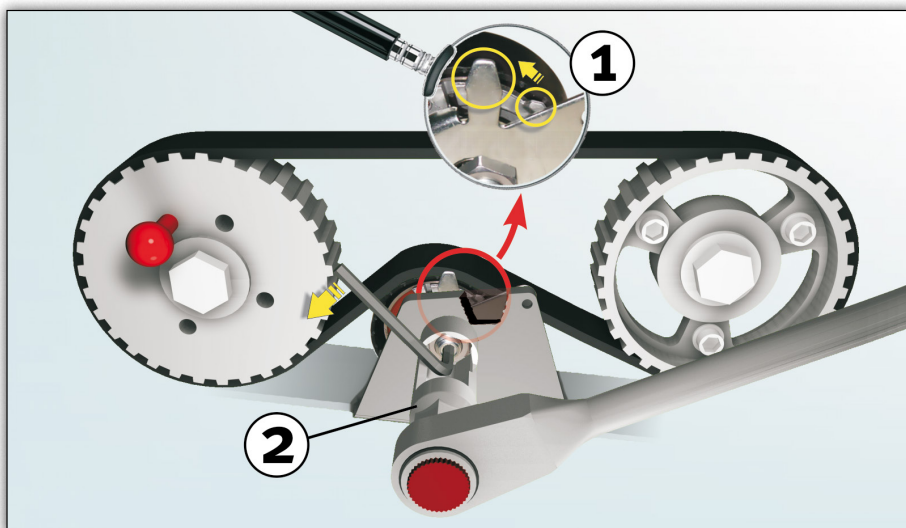

SERVICE-INFO

Pohon vstrekovacieho čerpadla 2.5 TDI v prípade Volkswagen AG - montážny pokyn pre napínicu kladku 531 0573 30

Výrobca: Audi, Škoda, Volkswagen

Modely:

Audi: A4, A6, A8

Škoda: Superb

VW: Passat

Motory: 2.5 TDI

OE-čísla: 059 109 243 F (nahradené)
059 109 243 G (nahradené)
059 109 243 L (aktuálne)

Objednací č.: 531 0573 30

Obrázok 1: Prehľad pohonu a polohy napínicích kladiek a špeciálne náradie

Pokyny pre náradie:

Používajte špeciálne náradie pre montáž napínickej kladky (nástrčný kľúč veľkosť 22 mm, napr. Klann KL-0369-10).

Pokyny pre montáž napínickej kladky:

1) Napínicu kladku 531 0573 30 namontovať na upevnenie.
2) Nasadiť ozubený remeň (dávať pozor na smer chodu!)
3) Použiť nástrčný kľúč veľkosť 22 (pozri pokyny pre náradie) a kľúč pre vnútorný šesťhran (pozri obrázok 1 pozícia 2)
4) Kľúčom pre vnútorný šesťhran otáčať proti smeru hodinových ručičiek tak, až budú obe značky stať proti sebe (pozri pohľad na detail v obrázku 1)
5) Kľúč pre vnútorný šesťhran v tejto pozícii pridržať a upevňovaciu maticu utiahnuť

*) Skrutka sa nedodáva jednotlivo.

nástrčným kľúčom (uťahovací moment: **37 Nm ± 3 Nm**)

6) Po dokončení všetkých prác na pohone s ozubeným remeňom rukou otáčať kľukovým hriadeľom o minimálne 2 otáčky a potom ešte raz prekontrolovať značku HÚ. V prípade nesúhlasu je nutné nastavenie opakovať.

Pokyny:

Napíniak 531 0573 30 sa montuje zo zadnej strany. Šesťhran na prednej strane neslúži na montáž alebo nastavenie napínickej kladky.

Dbajte na údaje výrobcu vozidla!