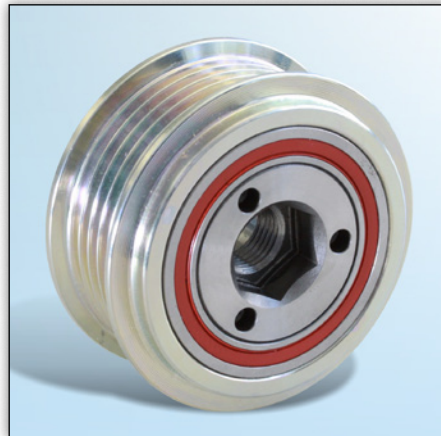

INFO TECHNIQUE

Poulie à roue libre d'alternateur 535 0199 10 : deux modèles différents

Constructeur :	Toyota
Modèles :	Echo, Yaris, Yaris Verso
Moteur :	1.4 D4d
Référence OE :	27415-33020
Référence :	535 0199 10

Photo 1 : premier modèle

Photo 2 : deuxième modèle

Les deux photos montrent deux versions de la poulie à roue libre d'alternateur 535 0199 10.

Les principales différences résident dans les étanchéités des roulements et l'orifice dans lequel on insère l'outil spécial de démontage, contrôle et montage.