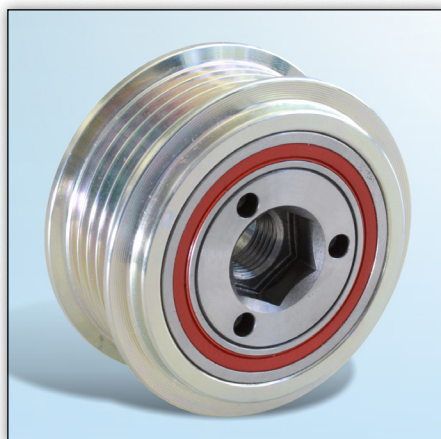

SERVICE-INFO

Različite izvedbe remenice slobodnog hoda alternatora Kat. Br. 535 0199 10

Proizvođač:	Toyota
Modeli:	Echo, Yaris, Yaris Verso
Motori:	1.4 D4d
OE Br.:	27415-33020
Kat. Br.:	535 0199 10

Slika 1: Prva izvedba

Slika 2: Prva izvedba

Slike prikazuju dvije različite izvedbe remenice slobodnog hoda alternatora Kat. Br. 535 0199 10.

Ključne razlike između ovih dviju izvedbi su; brtve ležaja i utor za prihvat specijalnog alata namjenjenog za skidanje, provjeru i ugradnju remenice.