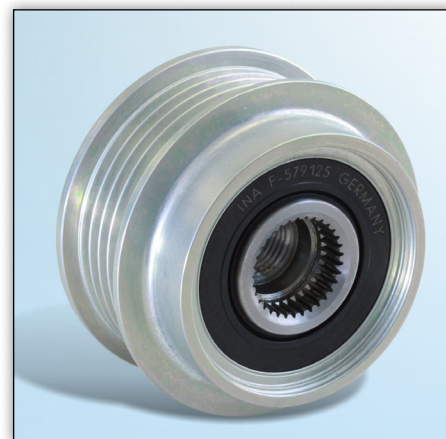

SERVICE-INFO

Različite izvedbe remenice slobodnog hoda alternatora Kat. Br. 535 0199 10

Proizvođač:	Toyota
Modeli:	Echo, Yaris, Yaris Verso
Motori:	1.4 D4d
OE Br.:	27415-33020
Kat. Br.:	535 0199 10

Slika 1: Prva izvedba

Slika 2: Prva izvedba

Slike prikazuju dvije različite izvedbe remenice slobodnog hoda alternatora Kat. Br. 535 0199 10.

Ključne razlike između ovih dviju izvedbi su; brtve ležaja i utor za prihvat specijalnog alata namjenjenog za skidanje, provjeru i ugradnju remenice.