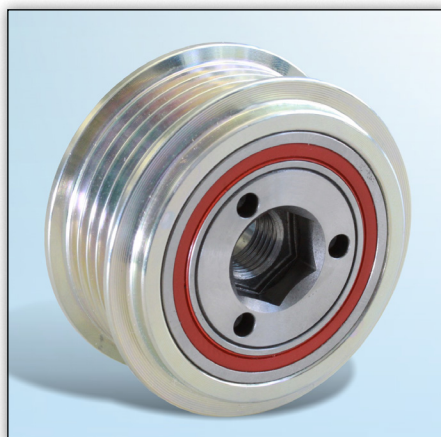

SERVICE-INFO

Različni izvedbi prostotečne jermenice alternatorja 535 0199 10

Proizvajalec:	Toyota
Modeli:	Echo, Yaris, Yaris Verso
Motor:	1.4 D4d
Št. originalnega dela:	27415-33020
Katal. št.:	535 0199 10

Slika 1: Prvotna izvedba

Slika 2: Druga izvedba

Slike prikazujejo dve različni izvedbi prostotečne jermenice alternatorja 535 0199 10.

Ključno razliko med dvema izvedbama predstavljajo tesnilke ležajev in vpenjalna priprava za specialno orodje, ki se uporablja odstranitev, preskus ter montažo.

Pozor:

Kljub različnim izvedbam se lahko prostotečne jermenice alternatorja brez omejitve vgrajujejo v vozila, ki so navedena v katalogu.

Upoštevajte podatke proizvajalca vozila!

Vsaka navedba številke nadomestnih delov proizvajalcev vozil se uporablja izključno za namene primerjave.