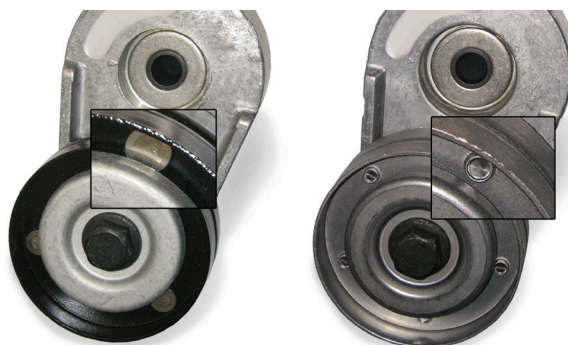

SERVICE INFO – INA 0097

Ændring på skiverne for nogle af tilbehørsdrevets strammearme

Bilernes
producenter: Audi, Ford, Seat, Škoda, Volkswagen

Best. nr.: 534 0138 30
534 0145 10
534 0150 10

Du kan finde omfattende køretøjsapplikationer i vores katalog.

Billede 1: Detaljeret oversigt over skiverne i det tidligere design (venstre) og det nye design (højre)

Med øjeblikkelig virkning tilbyder Schaeffler Automotive Aftermarket versioner med ændrede skiver til de anførte strammearme.

Som vist på billede 1 er forskellene belægningen (tidligere sort, nu metallic grå) og forbindelsen mellem skivens to halvdele (tidligere nittede, nu koldnittede).

I overgangsperioden kan vi have blandede beholdninger af begge design. Begge versioner opfylder de tekniske krav uden begrænsning for de køretøjer, der er angivet i katalogerne.