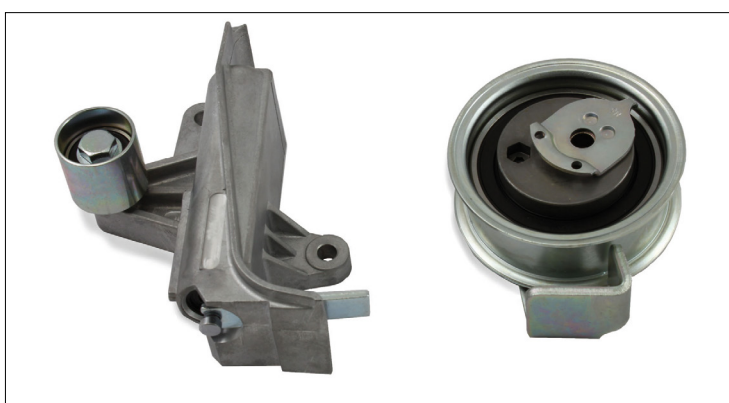

SERVICE INFO – INA 0098

Nadomestitev napenjalca in dušilnika nihanj

Modeli:

Audi:	A4, A6
Seat:	Exeo
Škoda:	Superb
VW:	Passat
Motorne kode:	AWT, AWM, ALT, AVJ, AMB, BFB, BEX, BKB, CFMA
Katal. št.:	531 0531 20 (zamenjan) 533 0028 20 (zamenjan) 530 0546 09 (aktualen/Set) 530 0546 10 (aktualen/KOMPLET)

Slika 1: Dušilnik nihanj 533 0028 20 (levi), napenjalca 531 0531 20 (desni)

Za zgoraj navedena vozila smo dušilnik nihanj 533 0028 20 (slika 1 levo) in napenjalca 531 0531 20 (slika 1 desno) nadomestili s kompletom KIT 530 0546 10 (slika 2 levo) in garnituro Set 530 0546 09 (slika 2 desno).

Nove komponente se ne razlikujejo zgolj po videzu, temveč tudi po funkcionalnosti. Pri prejšnji konstrukcijski izvedbi je za napenjanje jermena poleg napenjalca skrbel tudi dušilnik nihanj.

Novi preusmerjevalni valj z nosilcem 532 0601 10 ima zgolj funkcijo preusmerjanja. Za napenjanje jermena in dušenje nihanj pa skrbi izključno napenjalca 531 0840 10.