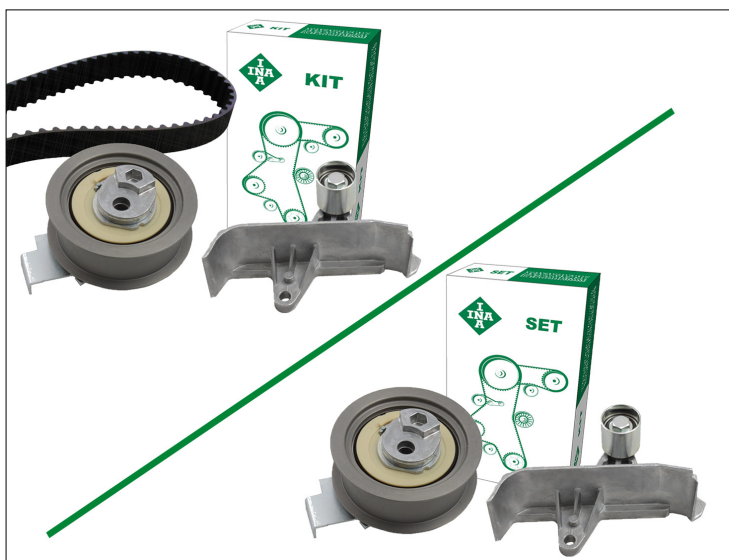

SERVICE INFO – INA 0098

Nadomestitev napenjalca in dušilnika nihanj

Modeli:

Audi:	A4, A6
Seat:	Exeo
Škoda:	Superb
VW:	Passat
Motorne kode:	AWT, AWM, ALT, AVJ, AMB, BFB, BEX, BKB, CFMA
Katal. št.:	531 0531 20 (zamenjan) 533 0028 20 (zamenjan) 530 0546 09 (aktualen/Set) 530 0546 10 (aktualen/KOMPLET)

Slika 1: Dušilnik nihanj 533 0028 20 (levi), napenjalca 531 0531 20 (desni)

Za zgoraj navedena vozila smo dušilnik nihanj 533 0028 20 (slika 1 levo) in napenjalca 531 0531 20 (slika 1 desno) nadomestili s kompletom KIT 530 0546 10 (slika 2 levo) in garnituro Set 530 0546 09 (slika 2 desno).

Nove komponente se ne razlikujejo zgolj po videzu, temveč tudi po funkcionalnosti. Pri prejšnji konstrukcijski izvedbi je za napenjanje jermena poleg napenjalca skrbel tudi dušilnik nihanj.

Novi preusmerjevalni valj z nosilcem 532 0601 10 ima zgolj funkcijo preusmerjanja. Za napenjanje jermena in dušenje nihanj pa skrbi izključno napenjalca 531 0840 10.

Uporaba mešanih komponent ni dovoljena, saj je medsebojno delovanje komponent prilagojeno tako, da zagotavlja ustrezno napetost jermena le ob skupni uporabi.

Slika 2: KOMPLET 530 0546 10 (levi), Set 530 0546 09 (desni)