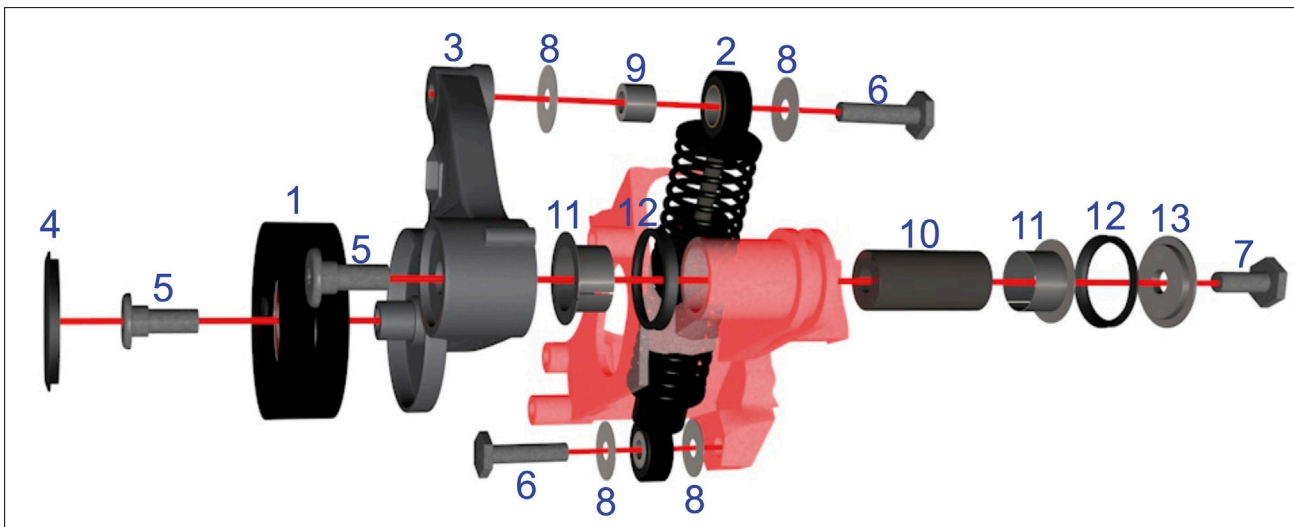

Obj. č.: 533 0118 10 (SET)

Obrázek 1: Kompletní napínací jednotka

Všechny komponenty napínací jednotky (obrázek 1) jsou konstrukčně dimenzovány na stejnou životnost a podléhají společnému opotřebení. Toto opotřebení je mimořádně vysoké v otočných a upevňovacích bodech. Proto se doporučuje vyměňovat vždy kompletní napínací jednotku.

Obrázek 2: Přehled upevňovacích dílů

Obrázek 3: 533 0118 10 – INA-opravárenská sada pro napínací jednotku

Obsah opravárenské sady 533 0118 10:

- |   |                             |    |                            |
|---|-----------------------------|----|----------------------------|
| 1 | Napínací kladka 531 0751 30 | 9  | Pouzdro Ø 8,2x12*          |
| 2 | Tlumič 533 0112 10          | 10 | Svorník M8x18x40*          |
| 3 | Držák 533 0115 10*          | 11 | Kluzné ložisko Ø 18x20x12* |
| 4 | Ochranná krytka*            | 12 | Těsnění Ø 26 x 33 x 6      |
| 5 | Přesný šroub M8x10x25*      | 13 | Podložka Ø 8,2x16*         |
| 6 | Šroub M8x32*                |    |                            |
| 7 | Šroub M8x20*                |    |                            |
| 8 | Podložka Ø 8,2x24x1*        |    |                            |