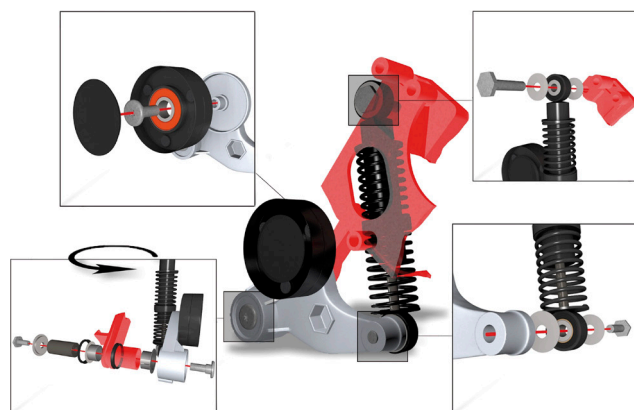

# Oprávkárenská sada 533 0118 10

pro napínací jednotky v pohonu agregátů

Výrobci: Audi, Škoda, Volkswagen

Modely:

Audi: A4, A6, A8

Škoda: Superb

Volkswagen: Passat

Motory: 2.5 TDI

Obj. č.: 533 0118 10 (SET)

Obrázek 1: Kompletní napínací jednotka

Všechny komponenty napínací jednotky (obrázek 1) jsou konstrukčně dimenzovány na stejnou životnost a podléhají společnému opotřebení. Toto opotřebení je mimořádně vysoké v otočných a upevňovacích bodech. Proto se doporučuje vyměňovat vždy kompletní napínací jednotku.

Z tohoto důvodu nabízí Schaeffler Automotive Aftermarket kompletní oprávkárenskou sadu (strana 2/obrázek 3) pro výše uvedená vozidla.

Oprávkárenská sada obsahuje vedle dílů podléhajících opotřebení také všechny potřebné upevňovací díly (obrázek 2) a podrobný návod pro montáž.

Obrázek 2: Přehled upevňovacích dílů

Obrázek 3: 533 0118 10 – INA-opravárenská sada pro napínací jednotku

Obsah opravárenské sady 533 0118 10:

- |   |                             |    |                            |
|---|-----------------------------|----|----------------------------|
| 1 | Napínací kladka 531 0751 30 | 9  | Pouzdro Ø 8,2x12*          |
| 2 | Tlumič 533 0112 10          | 10 | Svorník M8x18x40*          |
| 3 | Držák 533 0115 10*          | 11 | Kluzné ložisko Ø 18x20x12* |
| 4 | Ochranná krytka*            | 12 | Těsnění Ø 26 x 33 x 6      |
| 5 | Přesný šroub M8x10x25*      | 13 | Podložka Ø 8,2x16*         |
| 6 | Šroub M8x32*                |    |                            |
| 7 | Šroub M8x20*                |    |                            |
| 8 | Podložka Ø 8,2x24x1*        |    |                            |