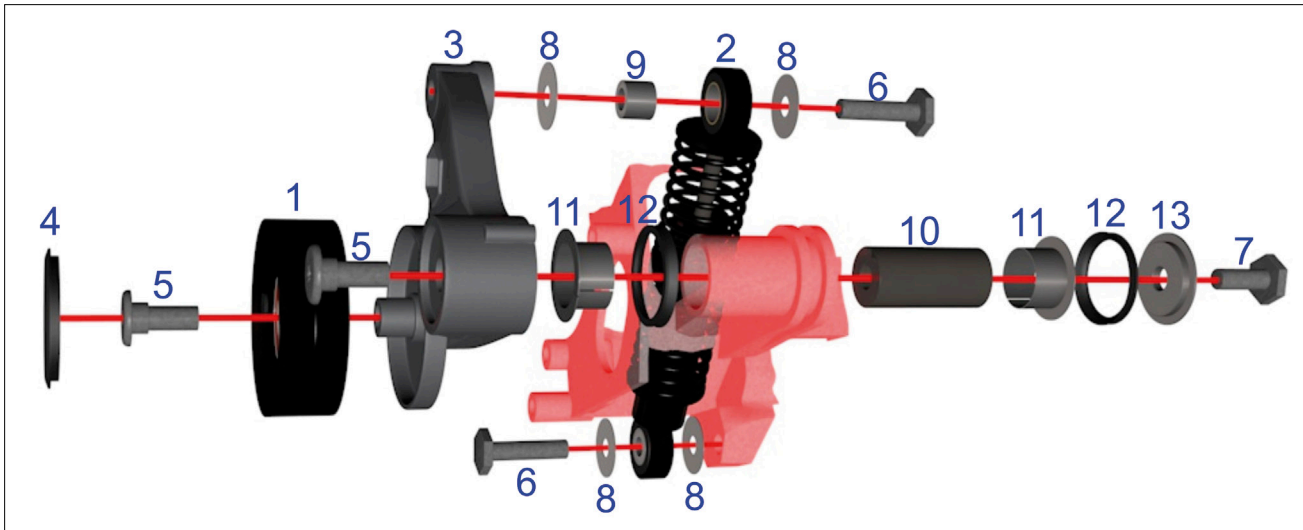

Κωδικός ανταλλακτικού: 533 0118 10 (SET)

Εικόνα 1: Ολόκληρη μονάδα τάνυσης

Όλα τα εξαρτήματα στη μονάδα τάνυσης (Εικόνα 1) είναι σχεδιασμένα για να έχουν την ίδια διάρκεια ζωής και υπόκεινται στην ίδια φθορά. Αυτό το επίπεδο φθοράς είναι ιδιαίτερα υψηλό στα σημεία άρθρωσης και στα σημεία στερέωσης. Για το λόγο αυτό, είναι ενδεδειγμένο να αντικαθιστάτε πάντα ολόκληρη τη μονάδα τάνυσης (η οποία δεν είναι διαθέσιμη σαν σύνολο).

Με αυτό κατά νου, η Schaeffler Automotive Aftermarket προσφέρει ένα πλήρες σετ επισκευής (Σελίδα 2/Εικόνα 3) για τα οχήματα που αναφέρονται παραπάνω.

Εκτός από τα εξαρτήματα που φθείρονται, το σετ επισκευής περιλαμβάνει επίσης όλα τα απαιτούμενα εξαρτήματα στερέωσης (εικόνα 2), καθώς και λεπτομερείς οδηγίες τοποθέτησης.

Εικόνα 2: Επισκόπηση εξαρτημάτων στερέωσης

Εικόνα 3: 533 0118 10 – σετ επισκευής INA για τη μονάδα τάνυσης

Περιεχόμενα του σετ επισκευής 533 0118 10:

- | | | | |
|---|---------------------------------|----|---|
| 1 | Τροχαλία τάνυσης 531 0751 30 | 9 | Κουζινέτο \varnothing 8,2x12* |
| 2 | Αποσβεστήρας 533 0112 10 | 10 | Πείρος M8x18x40* |
| 3 | Βραχίονας 533 0115 10* | 11 | Ρουλεμάν τριβής \varnothing 18x20x12* |
| 4 | Προστατευτικό καπάκι* | 12 | Τσιμούχα \varnothing 26 x 33 x 6 |
| 5 | Προσαρμοσμένη βίδα M8x10x25* | 13 | Ροδέλες \varnothing 8,2x16* |
| 6 | Βίδες M8x32* | | |
| 7 | Βίδες M8x20* | | |
| 8 | Ροδέλες \varnothing 8,2x24x1* | | |