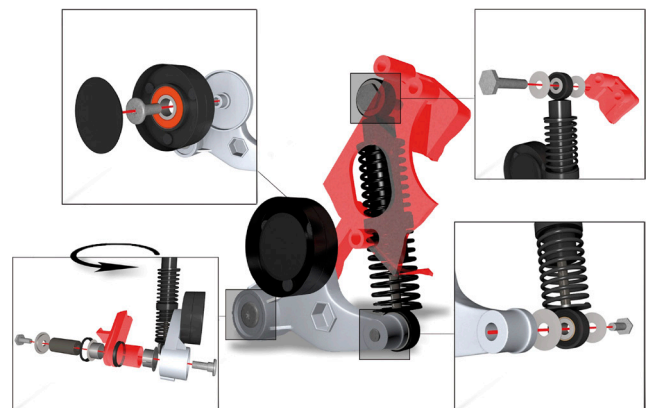

SERVICE INFO – INA 0100

ΣΕΤ ΕΠΙΣΚΕΥΗΣ 533 0118 10

για τη μονάδα τάνυσης στον ιμάντα παρελκομένων

Κατασκευαστές: Audi, Škoda, Volkswagen

Μοντέλα:

Audi: A4, A6, A8
 Škoda: Superb
 Volkswagen: Passat

Κινητήρες: 2.5 TDI

Κωδικός ανταλλακτικού: 533 0118 10 (SET)

Εικόνα 1: Ολόκληρη μονάδα τάνυσης

Όλα τα εξαρτήματα στη μονάδα τάνυσης (Εικόνα 1) είναι σχεδιασμένα για να έχουν την ίδια διάρκεια ζωής και υπόκεινται στην ίδια φθορά. Αυτό το επίπεδο φθοράς είναι ιδιαίτερα υψηλό στα σημεία άρθρωσης και στα σημεία στερέωσης. Για το λόγο αυτό, είναι ενδεδειγμένο να αντικαθιστάτε πάντα ολόκληρη τη μονάδα τάνυσης (η οποία δεν είναι διαθέσιμη σαν σύνολο).

Με αυτό κατά νου, η Schaeffler Automotive Aftermarket προσφέρει ένα πλήρες σετ επισκευής (Σελίδα 2/Εικόνα 3) για τα οχήματα που αναφέρονται παραπάνω.

Εκτός από τα εξαρτήματα που φθείρονται, το σετ επισκευής περιλαμβάνει επίσης όλα τα απαιτούμενα εξαρτήματα στερέωσης (εικόνα 2), καθώς και λεπτομερείς οδηγίες τοποθέτησης.

Εικόνα 2: Επισκόπηση εξαρτημάτων στερέωσης

Εικόνα 3: 533 0118 10 – σετ επισκευής INA για τη μονάδα τάνυσης

Περιεχόμενα του σετ επισκευής 533 0118 10:

- | | | | |
|---|---------------------------------|----|---|
| 1 | Τροχαλία τάνυσης 531 0751 30 | 9 | Κουζινέτο \varnothing 8,2x12* |
| 2 | Αποσβεστήρας 533 0112 10 | 10 | Πείρος M8x18x40* |
| 3 | Βραχίονας 533 0115 10* | 11 | Ρουλεμάν τριβής \varnothing 18x20x12* |
| 4 | Προστατευτικό καπάκι* | 12 | Τσιμούχα \varnothing 26 x 33 x 6 |
| 5 | Προσαρμοσμένη βίδα M8x10x25* | 13 | Ροδέλες \varnothing 8,2x16* |
| 6 | Βίδες M8x32* | | |
| 7 | Βίδες M8x20* | | |
| 8 | Ροδέλες \varnothing 8,2x24x1* | | |