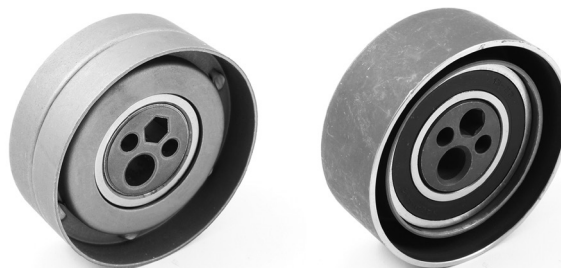

SERVICE INFO – INA 0101

Záměna vzhledu napínacích kladek 531 0084 20 a 531 0103 20

Výrobce:	Audi
Modely:	80, 100, A4, A6, A8, Coupe, Cabriolet
Rok výroby:	1992 – 2000
Motory:	2.4, 2.6, 2.8
Objednací č.:	531 0084 20 531 0103 20
OE č.:	078 109 243 C 078 109 243 K

Obrázek 1: 531 0084 20 - vlevo je staré provedení, vpravo je nové provedení

Obrázek 2: 531 0103 20 - vlevo je staré provedení, vpravo je nové provedení

Na základě trvalého dalšího vývoje našich produktů byly modifikovány napínací kladky s objednávacími číslem 531 0084 20 a 531 0103 20.