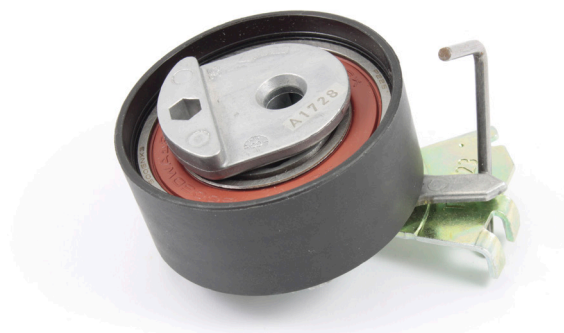

SERVICE INFO – INA 0103

Změna vzhledu napínací kladky 531 0572 10

Výrobci:	Citroën, Fiat, Peugeot
Modely:	
Citroën:	Berlingo, C2, C3, Nemo, Saxo, Xsara
Fiat:	Fiorino, Qubo
Peugeot:	106, 206, 207, 306, 307, 1007, Partner
Motory:	1.1, 1.4
Obj. č.:	531 0572 10
OE č.:	
Citroën:	0829.90
Fiat:	9642929880
Peugeot:	0829.90

Obrázek 1: staré provedení

Obrázek 2: nové provedení

Na základě trvalého dalšího vývoje našich produktů byla modifikována napínací kladka s objednacím číslem 531 0572 10.

Tato servisní informace ukazuje optické rozdíly stávající (obrázek 1) a nové verze (obrázek 2).