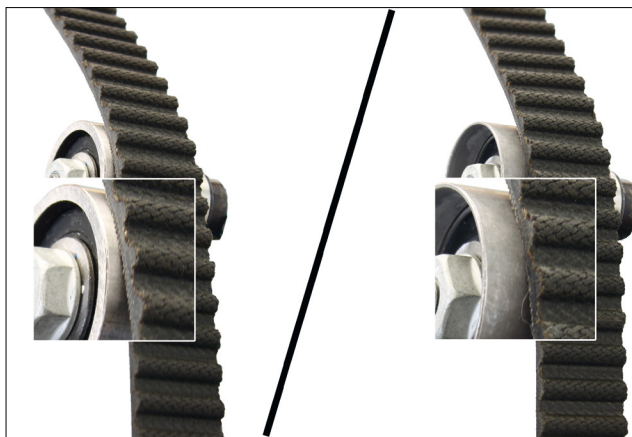

Alle spesifiserte SETT (kit) og PAKKER (set) er utstyrt med forbedret venderulle 532 0623 10 (bilde 2, venstre). Denne rullen erstatter venderulle 532 0349 10 (bilde 2, høyre) som brukes i de oppføre kjøretøyene.

Sammenlignet med den forrige modellen, er den optimerte venderullen omtrent 6,6 mm smalere. Som resultat av dette drives tannremmen over rullen i en sentral posisjon, og sørger for at kraft distribueres mye mer effektivt på kulelageret. Ved å gjøre denne endringen, har rullen blitt tilpasset forholdene som denne registermonteringen står ovenfor.

INA SETTENE og PAKKENE kan brukes uten begrensninger på kjøretøyene som er spesifisert i katalogene.

Figur 2: Venderulle 532 0623 10 (venstre)/venderulle 532 0349 10 (høyre)

Merk deg kjøretøyproduzentens spesifikasjoner!

INA 0105