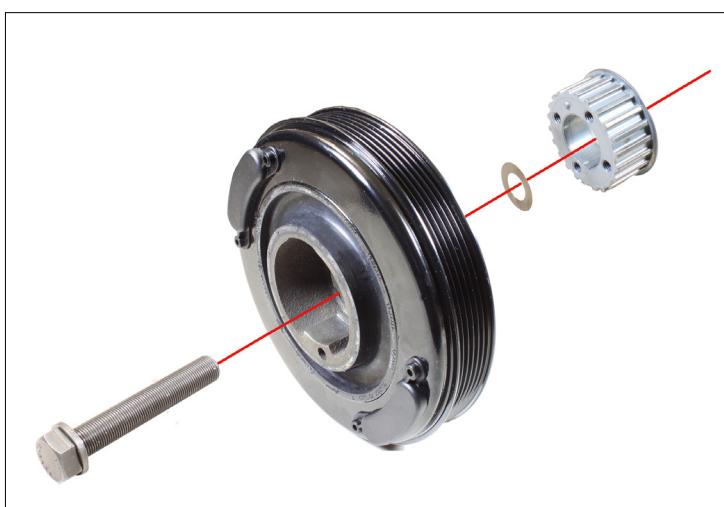

# Diamantom potiahnutá podložka pre tlmič vibrácií kľukového hriadeľa

### Modely:

Audi:	A6
Volvo:	850, S70, S80, V70
VW:	Crafter, LT, T4
Motory:	2,5 TDI
Obj. č.:	530 0172 10 530 0482 09 530 0482 10 530 0483 09 530 0483 10 530 0484 09 530 0484 10
OE-čísla:	074 105 193

Obrázok 1: Tlmič vibrácií kľukového hriadeľa s centrálnou skrutkou kľukového hriadeľa a diamantom potiahnutou podložkou

V prípade uvedených vozidiel je potrebné demontovať tlmiče vibrácií kľukového hriadeľa pre výmenu ozubeného remeňa.

Na základe údajov výrobcov vozidiel je pri výmene alebo demontáži tlmičov vibrácií kľukového hriadeľa potrebné vymeniť aj centrálnu skrutku kľukového hriadeľa a diamantom potiahnutú podložku (obrázok 1).

Centrálna skrutka kľukového hriadeľa a podložky sú súčasťou uvedených KIT a SET ozubených remeňov. Týmto zvláštnym poťahom zamedzuje priložená podložka v spojení s centrálnou skrutkou vlastnému uvoľneniu tlmiča vibrácií.