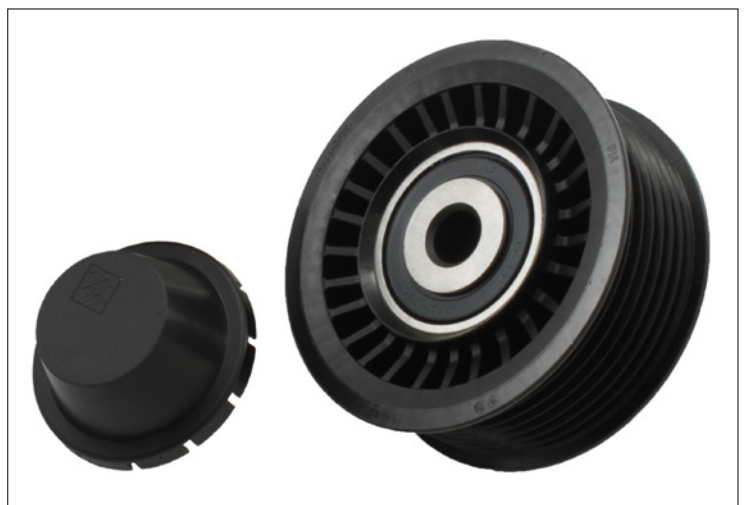

INFORMACIÓN DE SERVICIO

Polea de inversión 532 0723 10

Fabricante: Renault

Modelos: Megane III, Megane CC,
Scenic III, Grand Scenic III

Motores: H4J 700

Nº de artículo: 532 0723 10

Referencias
originales: 119230001R (polea de plástico)
119238274R (polea de metal)

Renault monta en la transmisión del grupo auxiliar de los modelos citados anteriormente dos versiones diferentes de la polea de inversión (imagen 1). Los vehículos se pueden equipar con una polea de inversión de plástico o de metal.

Imagen 1: Las dos versiones de la polea de inversión

Imagen 2: Polea de inversión INA de plástico con tapa protectora

Schaeffler Automotive Aftermarket ofrece para todos los modelos una polea de inversión de plástico (imagen 2). Esta cumple sobradamente todos los requisitos técnicos y se puede montar sin restricciones en cualquier vehículo.

La polea de inversión de metal se puede cambiar sin ningún tipo de restricciones por una polea de inversión de plástico.

¡Observar las indicaciones del fabricante del vehículo!

Las piezas de recambio e información técnica se pueden encontrar en www.schaeffler-aftermarket.com o en www.RepXpert.com.