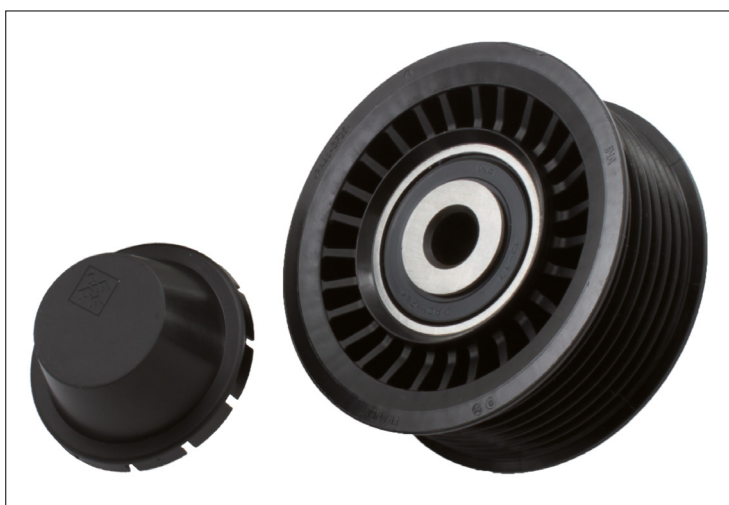

SERVICE INFO – INA 0116

Vodiaca kladka 532 0723 10

Modely:

Renault: Megane III, Megane CC, Scenic III,
Grand Scenic III

Kód motoru: H4J 700

Obj. č.: 532 0723 10

OE čísla: 119230001R (plastová kladka)
119238274R (kovová kladka)

Renault montuje v pohone prídavných agregátov v prípade vyššie uvedených modelov dve rôzne vyhotovenia vodiacej kladky (obrázok 1). Vozidlá môžu byť vybavené vodiacou kladkou z plastu alebo z kovu.

Obrázok 2: INA vodiaca kladka z plastu s prachovkou

Obrázok 1: Obe vyhotovenie vodiacich kladiek

Schaeffler Automotive Aftermarket ponúka pre všetky modely jednu vodiacu kladku z plastu (obrázok 2). Tá spĺňa kompletne všetky technické požiadavky a možno ju bez problémov používať vo všetkých vozidlách.