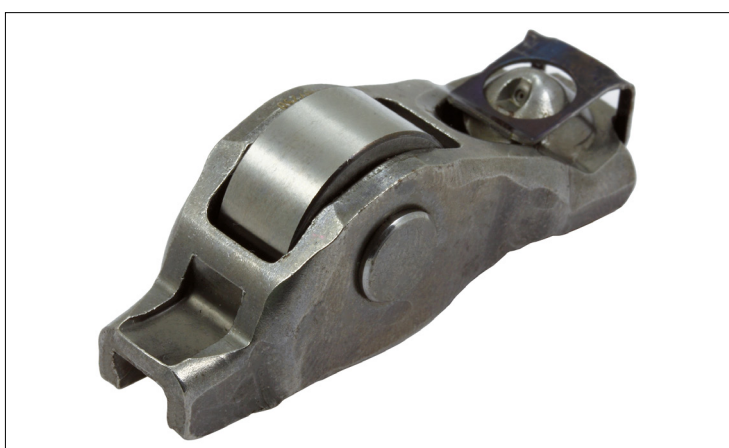

SERVICE INFO – INA 0120

Optické rozdiely vahadiel s vlečnou pákou 422 0236 10

Modely:

Audi:	A3
Seat:	Leon, Mii
Škoda:	Citigo, Octavia
VW:	Golf VII, Jetta III, Up
Motory:	1.0, 1.0 EcoFuel, 1.2 TSI, 1.4 TSI, 1.4 TSI Hybrid
Obj. č.:	422 0236 10
OE-čísla:	04E 109411 H 04E 109411 J

Obrázok 1: Variant 1

Vo vyššie uvedených motoroch môžu byť montované dva rôzne varianty vahadiel s vlečnou pákou (obrázok 1 a obrázok 2). Obe sa líšia iba opticky a spĺňajú bez obmedzenia technické požiadavky.

Z tohto dôvodu ponúka Schaeffler Automotive Aftermarket výhradne variant vahadla s vlečnou pákou na obrázku 1 s číslom dielu 422 0236 10.

Výmena sa vykonáva vždy v súprave!

Všeobecne je vždy nutné meniť všetky vahadlá s vlečnou pákou. Aby sa zamedzilo opakovaným opravám a zbytočným nákladom, odporúča sa spoločne vymieňať vahadlá s vlečnou pákou a elementy pre vyrovnanie vôle ventilov.