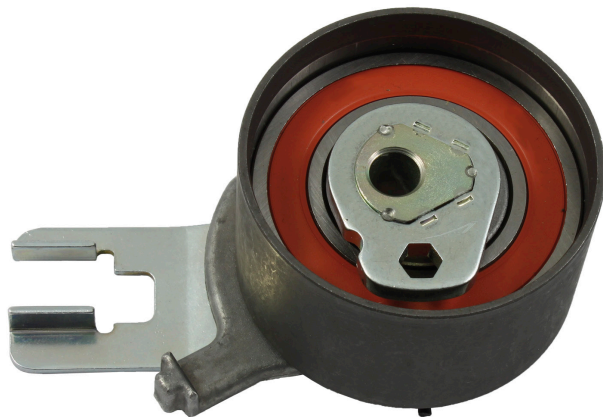

SERVICE INFO – INA 0130

Новия обтяжна ролка 531 0859 10

Пълно покритие за двигатели D5204 и D5244

Производител:	Volvo
Модел:	C30, S40, V40, V50, S60, V60, XC60, C70, V70, XC70, S80, XC90
Двигатели:	D5204, D5244
Арт. номера:	531 0515 10 (заменен) 531 0859 10 (нов) 530 0504 10 (KIT, заменен) 530 0582 10 (KIT, нов)
OE номера:	30638278 (заменен) 30677134 (заменен) 30731774 (заменен) 31316658 (заменен) 31316999 (заменен) 31339542 (нов) 31258305 (KIT, заменен) 31330188 (KIT, заменен) 31359568 (KIT, нов)

Снимка 1: 531 0859 10 – новия обтяжна ролка

Снимка 2: 531 0515 10 – стария обтяжна ролка

В посочените автомобили, обтяжната ролка 531 0515 10 (снимка 2), може да бъде използвана за ограничена серия номера на двигатели.

Поради тази причина, Schaeffler Automotive Aftermarket разработи нова обтяжна ролка 531 0859 10 (снимка 1). Тези компоненти покриват всички двигатели D5204 и D5244 през целия производствен период.

По отношение на външния вид, двете обтяжни ролки се различават само по дизайна на показателя на обтягането.

Комплекта 530 0504 10 с обтяжна ролка 531 0515 10 е заменен от комплект 530 0582 10 с новата обтяжна ролка.

Съблюдавайте спецификациите на производителя на автомобила!

Шефлер България ООД

бул. Дондуков 62А, 1504 София, България
Тел.: +359 2 946 3900
aftermarket.bg@schaeffler.com
<https://aftermarket.schaeffler.bg>