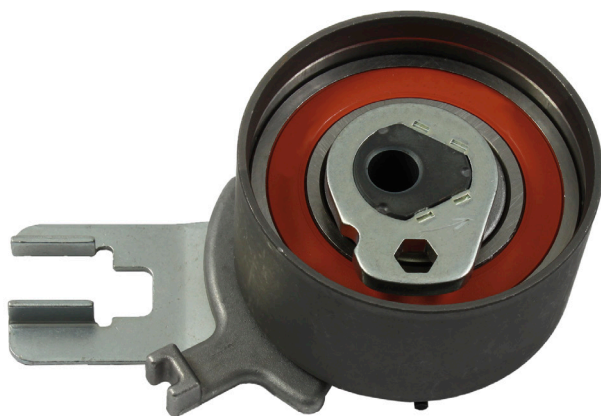

SERVICE INFO – INA 0130

Новия обтяжна ролка 531 0859 10

Пълно покритие за двигатели D5204 и D5244

Производител:	Volvo
Модел:	C30, S40, V40, V50, S60, V60, XC60, C70, V70, XC70, S80, XC90
Двигатели:	D5204, D5244
Арт. номера:	531 0515 10 (заменен) 531 0859 10 (нов) 530 0504 10 (KIT, заменен) 530 0582 10 (KIT, нов)
OE номера:	30638278 (заменен) 30677134 (заменен) 30731774 (заменен) 31316658 (заменен) 31316999 (заменен) 31339542 (нов) 31258305 (KIT, заменен) 31330188 (KIT, заменен) 31359568 (KIT, нов)

Снимка 1: 531 0859 10 – новия обтяжна ролка

Снимка 2: 531 0515 10 – стария обтяжна ролка

В посочените автомобили, обтяжната ролка 531 0515 10 (снимка 2), може да бъде използвана за ограничена серия номера на двигатели.

Поради тази причина, Schaeffler Automotive Aftermarket разработи нова обтяжна ролка 531 0859 10 (снимка 1). Тези компоненти покриват всички двигатели D5204 и D5244 през целия производствен период.

По отношение на външния вид, двете обтяжни ролки се различават само по дизайна на показателя на обтягането.

Комплекта 530 0504 10 с обтяжна ролка 531 0515 10 е заменен от комплект 530 0582 10 с новата обтяжна ролка.

Съблюдавайте спецификациите на производителя на автомобила!

Шефлер България ООД

бул. Дондуков 62А, 1504 София, България
Тел.: +359 2 946 3900
aftermarket.bg@schaeffler.com
<https://aftermarket.schaeffler.bg>