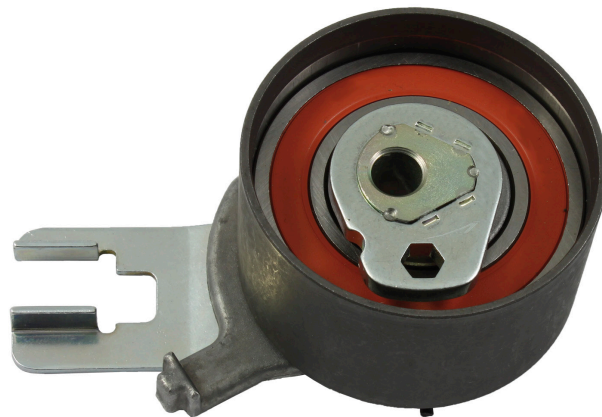

SERVICE INFO – INA 0130

Nová napínací kladka 531 0859 10

Kompletní pokrytí motorů D5204 a D5244

| | |
|---------------|--|
| Výrobce: | Volvo |
| Modely: | C30, S40, V40, V50, S60, V60, XC60, C70, V70, XC70, S80, XC90 |
| Motory: | D5204, D5244 |
| Objednací č.: | 531 0515 10 (nahrazeno) 531 0859 10 (aktuální) 530 0504 10 (sada, nahrazeno) 530 0582 10 (sada, aktuální) |
| OE č.: | 30638278 (nahrazeno) 30677134 (nahrazeno) 30731774 (nahrazeno) 31316658 (nahrazeno) 31316999 (nahrazeno) 31339542 (aktuální) 31258305 (sada, nahrazeno) 31330188 (sada, nahrazeno) 31359568 (sada, aktuální) |

Obrázek 1: 531 0859 10 – nová napínací kladka

Obrázek 2: 531 0515 10 – stará napínací kladka

U uvedených vozidel lze použít napínací kladku 531 0515 10 (obrázek 2) jen pro omezený rozsah čísel motorů.

Z tohoto důvodu vyvinul Schaeffler Automotive Aftermarket novou napínací kladku 531 0859 10 (obrázek 1). Ta pokrývá všechny motory D5204 a D5244 v rámci celého intervalu výroby.

Obě napínací kladky se opticky liší pouze v provedení ukazatele nastavení.

Sada 530 0504 10 s napínací kladkou 531 0515 10 je nahrazena sadou 530 0582 10 s novou napínací kladkou.

Dbejte na pokyny výrobce vozidla!